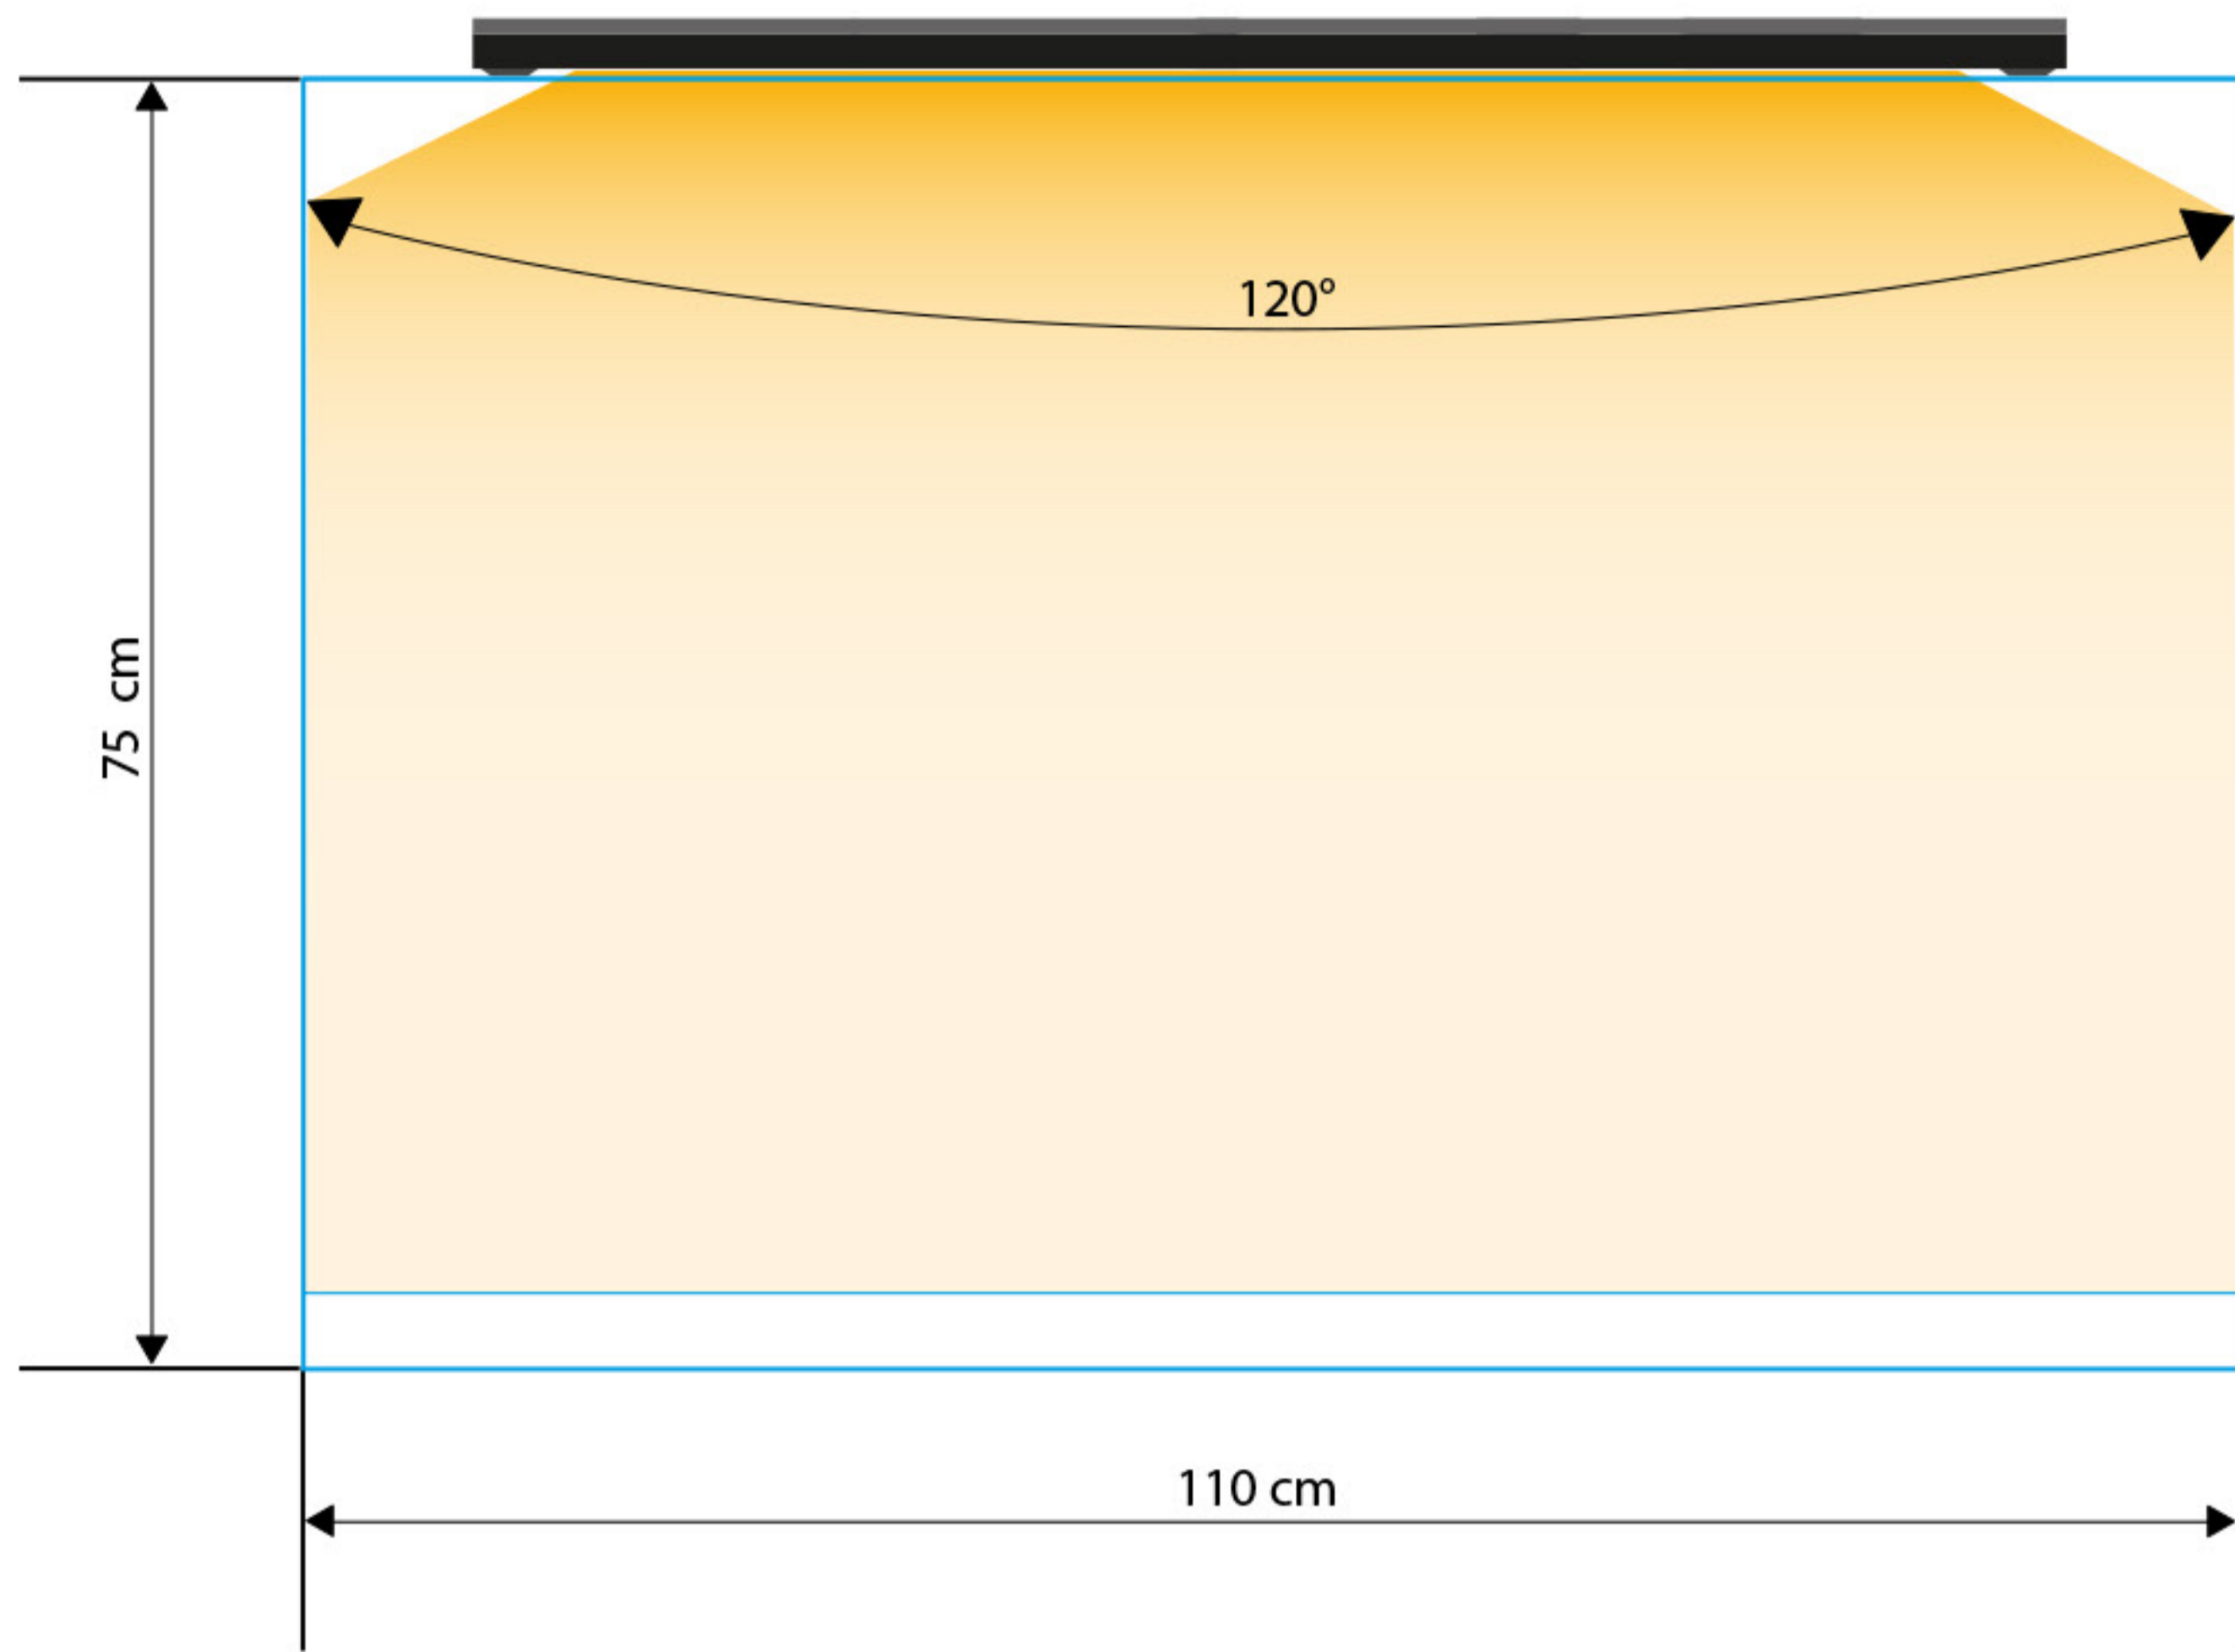

PR2.Q 60H

PR2.Q 75H

Afmetingen:	59x9,2 cm	74x9,2 cm
Vermogen:	32 W	40 W
Lichtstroom:	3220 lm	4025 lm
Kleurtemperatuur:	3000-30000K instelbaar	3000-30000K instelbaar
Waterbestendigheidsklasse:	IP67	IP67
Spanning:	12V DC	12V DC
Lengte kabel:	1,5 m	1,5 m
Wi-Fi-frequentie:	2,4 GHz	2,4 GHz
Wi-Fi-beveiligingsstandaard:	WPA2	WPA2
Minimaal besturingssysteem:	Android 10 or iOS15	Android 10 or iOS15

FUNCTIES/SPECIFICATIES

Stroomuitval? Of is er misschien een winter/zomertijdwissel in jouw land?

Geen zorgen, je **PR2.Q** maakt verbinding met de router en past de tijd aan.

	PR2.Q 90H	PR2.Q 120H
Afmetingen:	89x9,2 cm	119x9,2 cm
Vermogen:	48 W	64 W
Lichtstroom:	4830 lm	6440 lm
Kleurtemperatuur:	3000-30000K instelbaar	3000-30000K instelbaar
Waterbestendigheidsklasse:	IP67	IP67
Spanning:	12V DC	12V DC
Lengte kabel:	1,5 m	1,5 m
Wi-Fi-frequentie:	2,4 GHz	2,4 GHz
Wi-Fi-beveiligingsstandaard:	WPA2	WPA2
Minimaal besturingssysteem:	Android 10 or iOS15	Android 10 or iOS15

PR2.Q 60H

PR2.Q 75H

Volledige standaardn aam van het product	GTIN CODE	PRODUCT CODE
SkyLight Set PR2.Q L.60 EU	5907753127365	LAM157
SkyLight Set PR2.Q XL.75 EU	5907753127372	LAM158

PR2.Q 90H

PR2.Q 120H

Volledige standaardn aam van het product	GTIN CODE	PRODUCT CODE
SkyLight Set PR2.Q 2XL.90 EU	5907753127389	LAM159
SkyLight Set PR2.Q 3XL.120 EU	5907753127396	LAM160