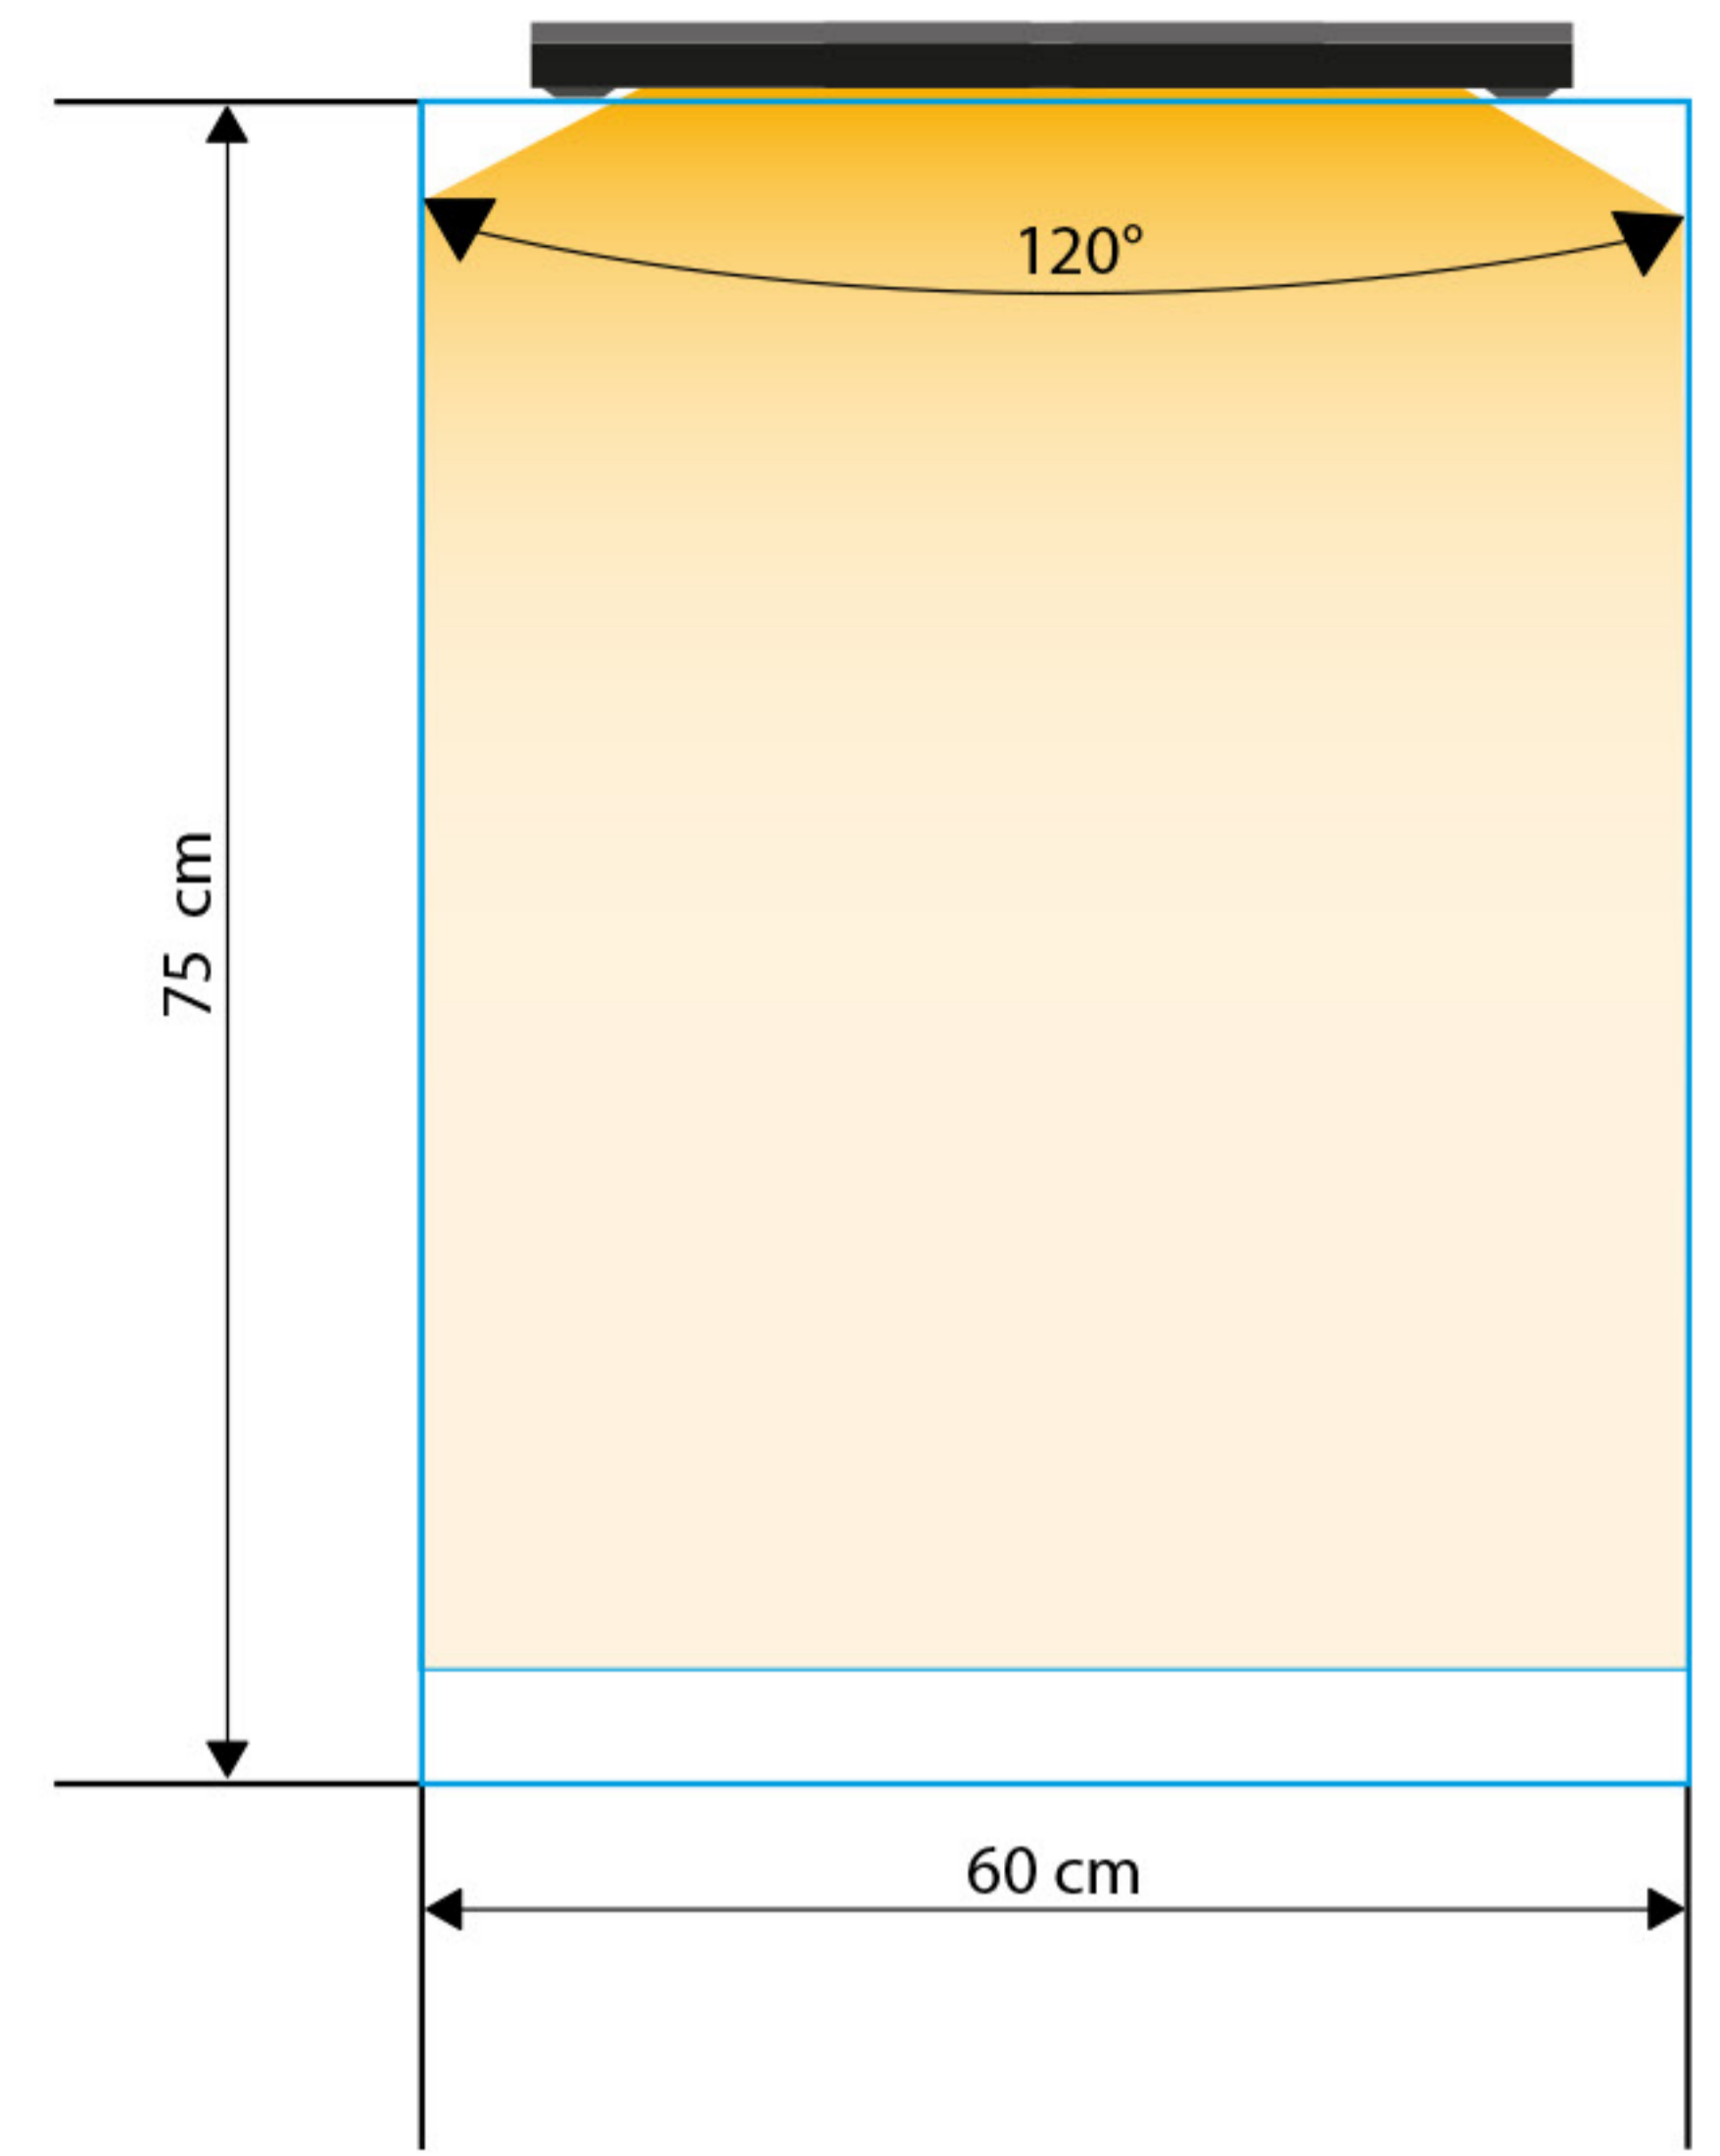

PR2.Q 45H

Volledige standaardn aam van het product	GTIN CODE	PRODUCT CODE
SkyLight Set PR2.Q XS.15 EU	5907753127334	LAM154
SkyLight Set PR2.Q S.30 EU	5907753127341	LAM155
SkyLight Set PR2.Q M.45 EU	5907753127358	LAM156