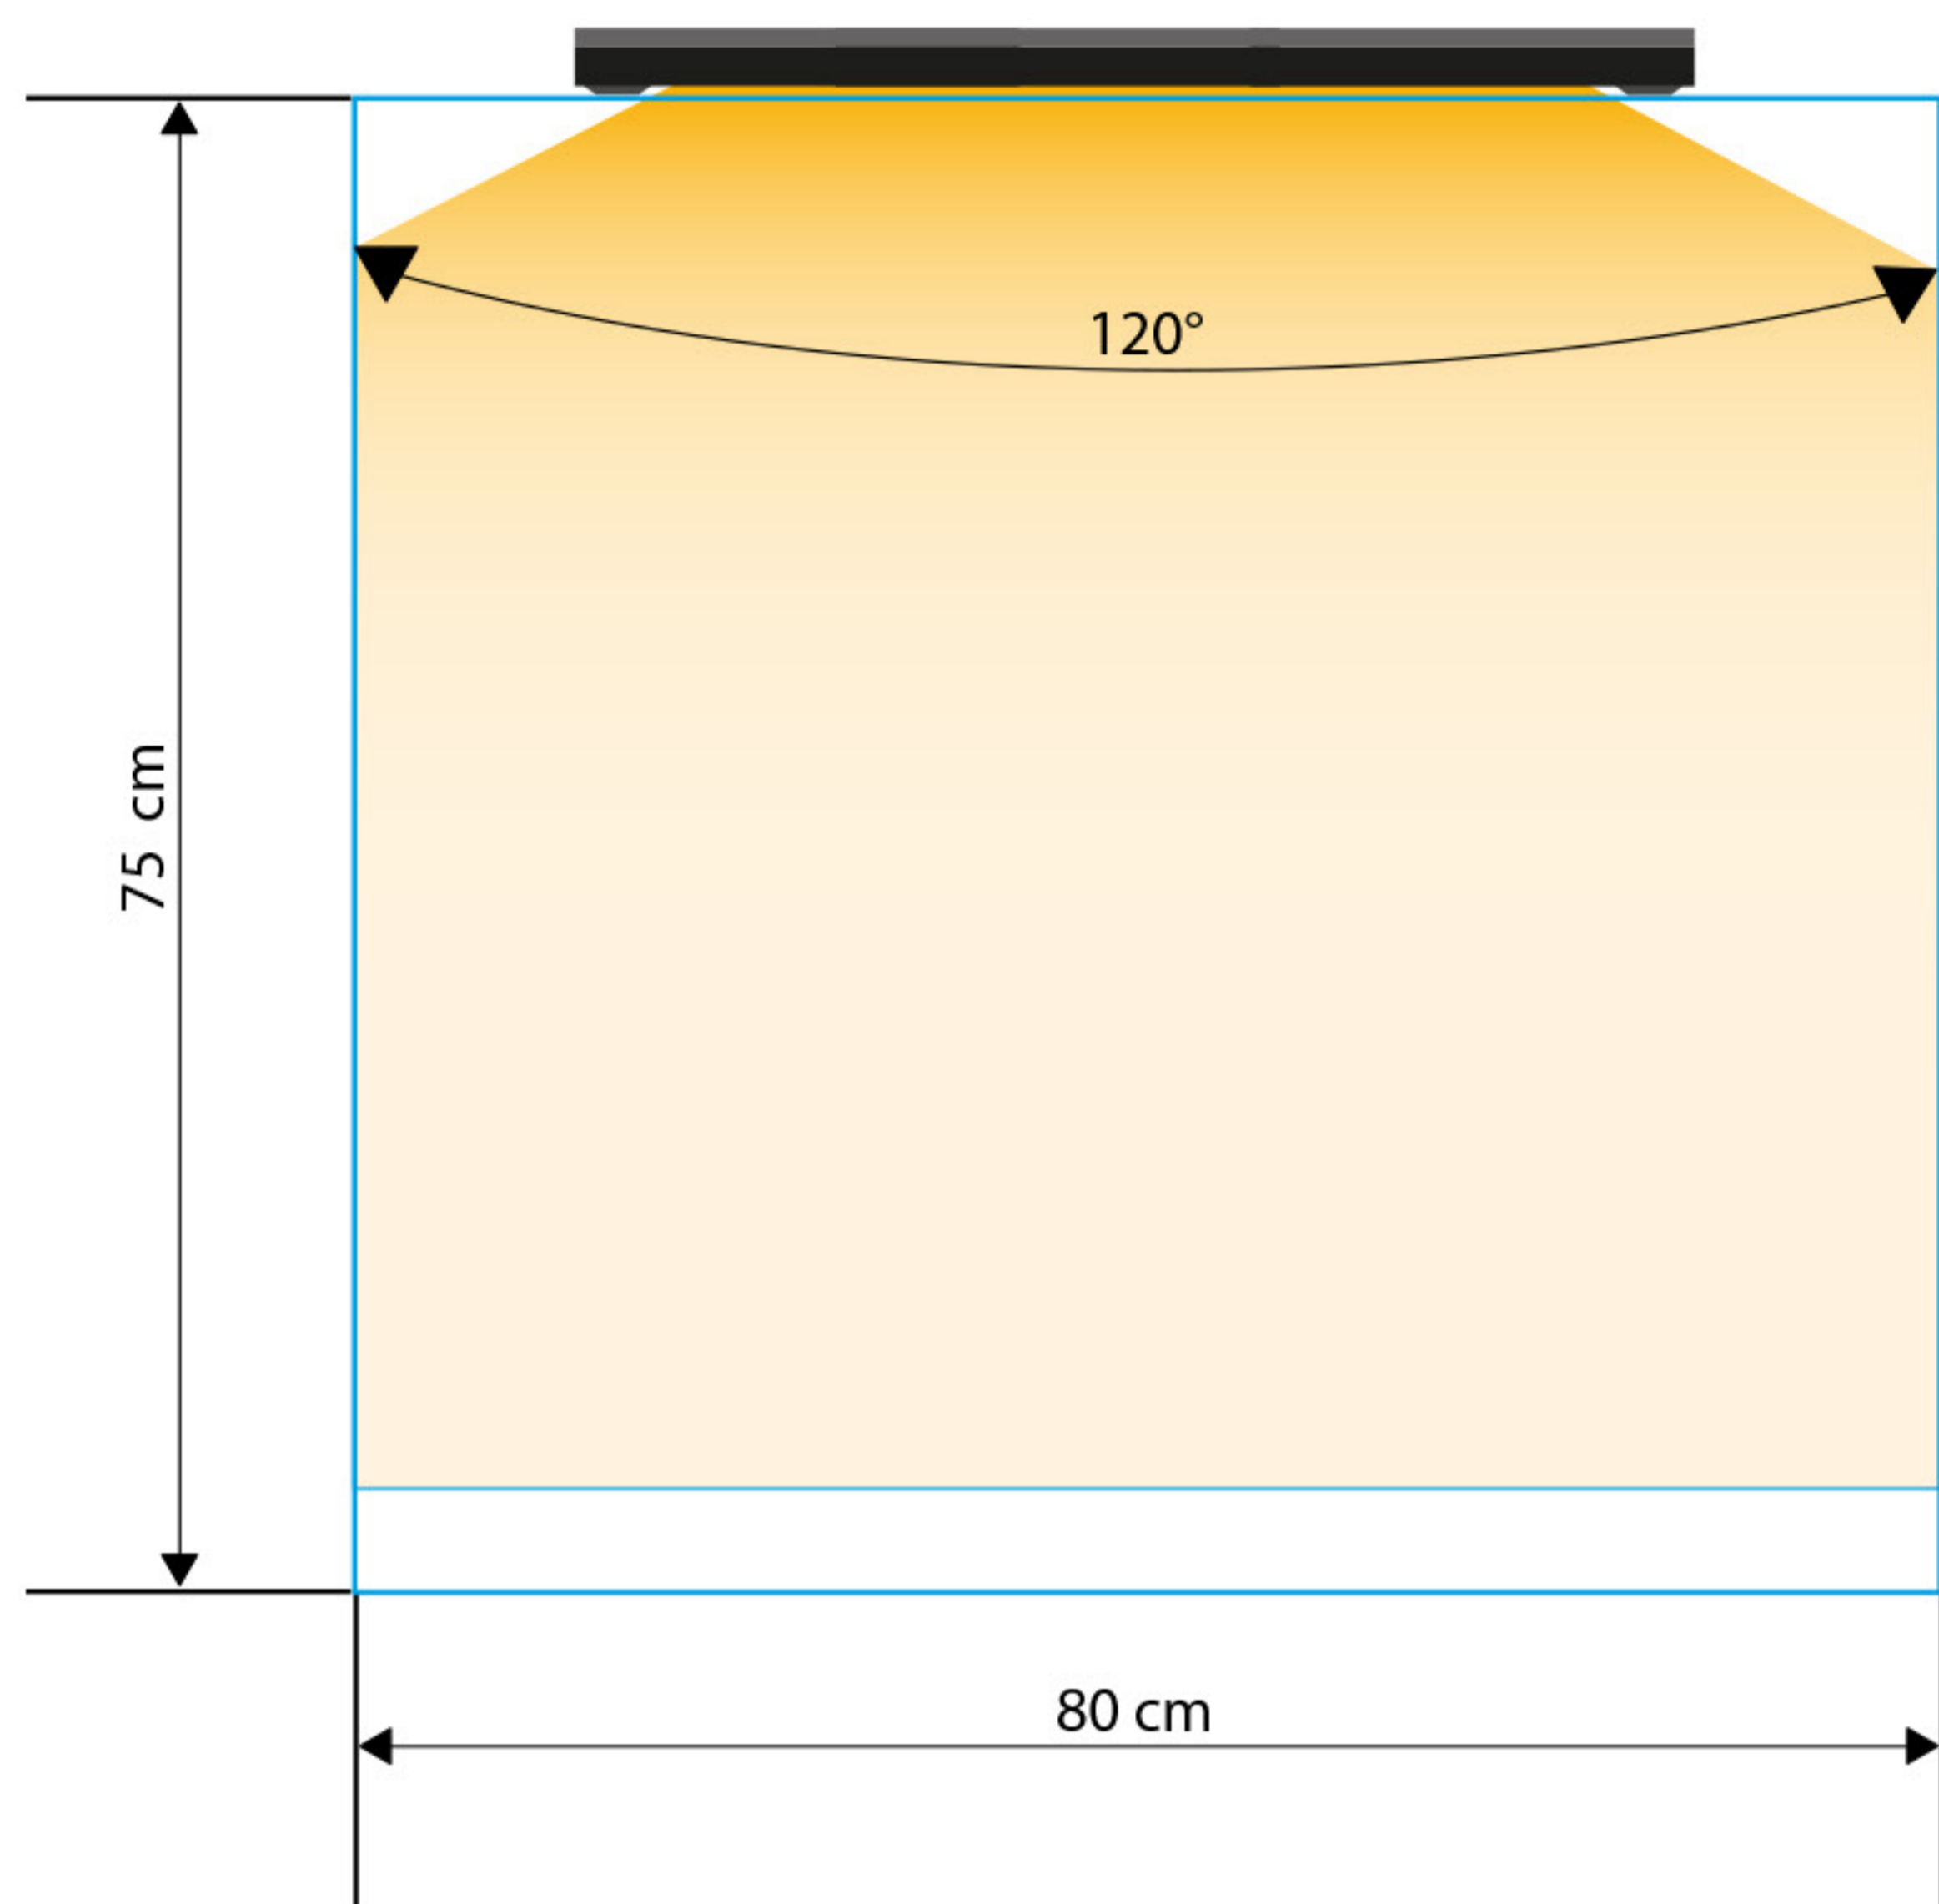

PR2.Q 60H

Volledige standaardn aam van het product	GTIN CODE	PRODUCT CODE
SkyLight Set PR2.Q L.60 EU	5907753127365	LAM157
SkyLight Set PR2.Q XL.75 EU	5907753127372	LAM158