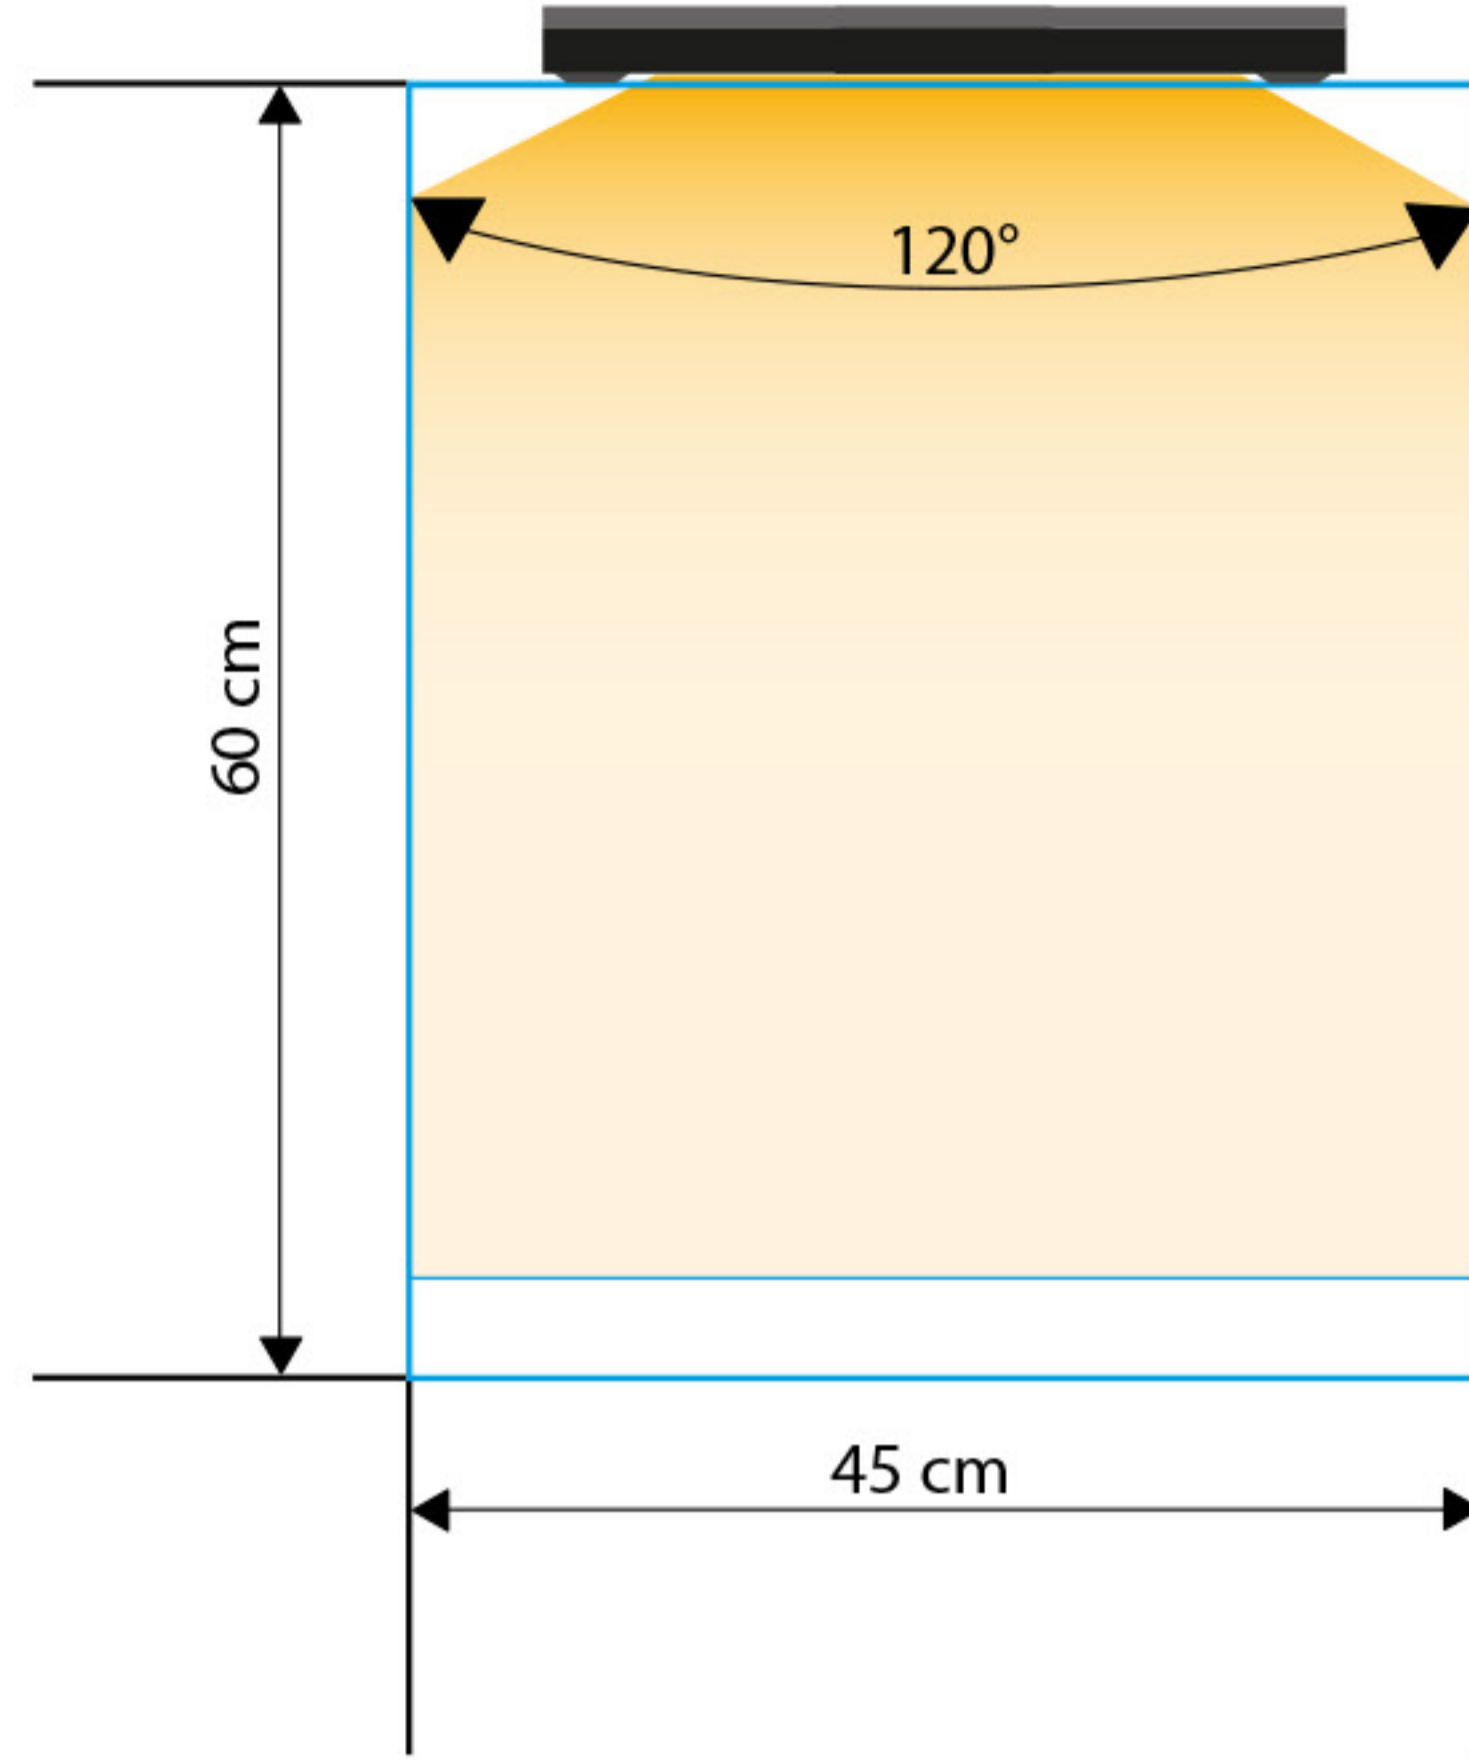

PR2.Q 30H

Volledige standaardn aam van het product	GTIN CODE	PRODUCT CODE
SkyLight Set PR2.Q XS.15 EU	5907753127334	LAM154
SkyLight Set PR2.Q S.30 EU	5907753127341	LAM155
SkyLight Set PR2.Q M.45 EU	5907753127358	LAM156