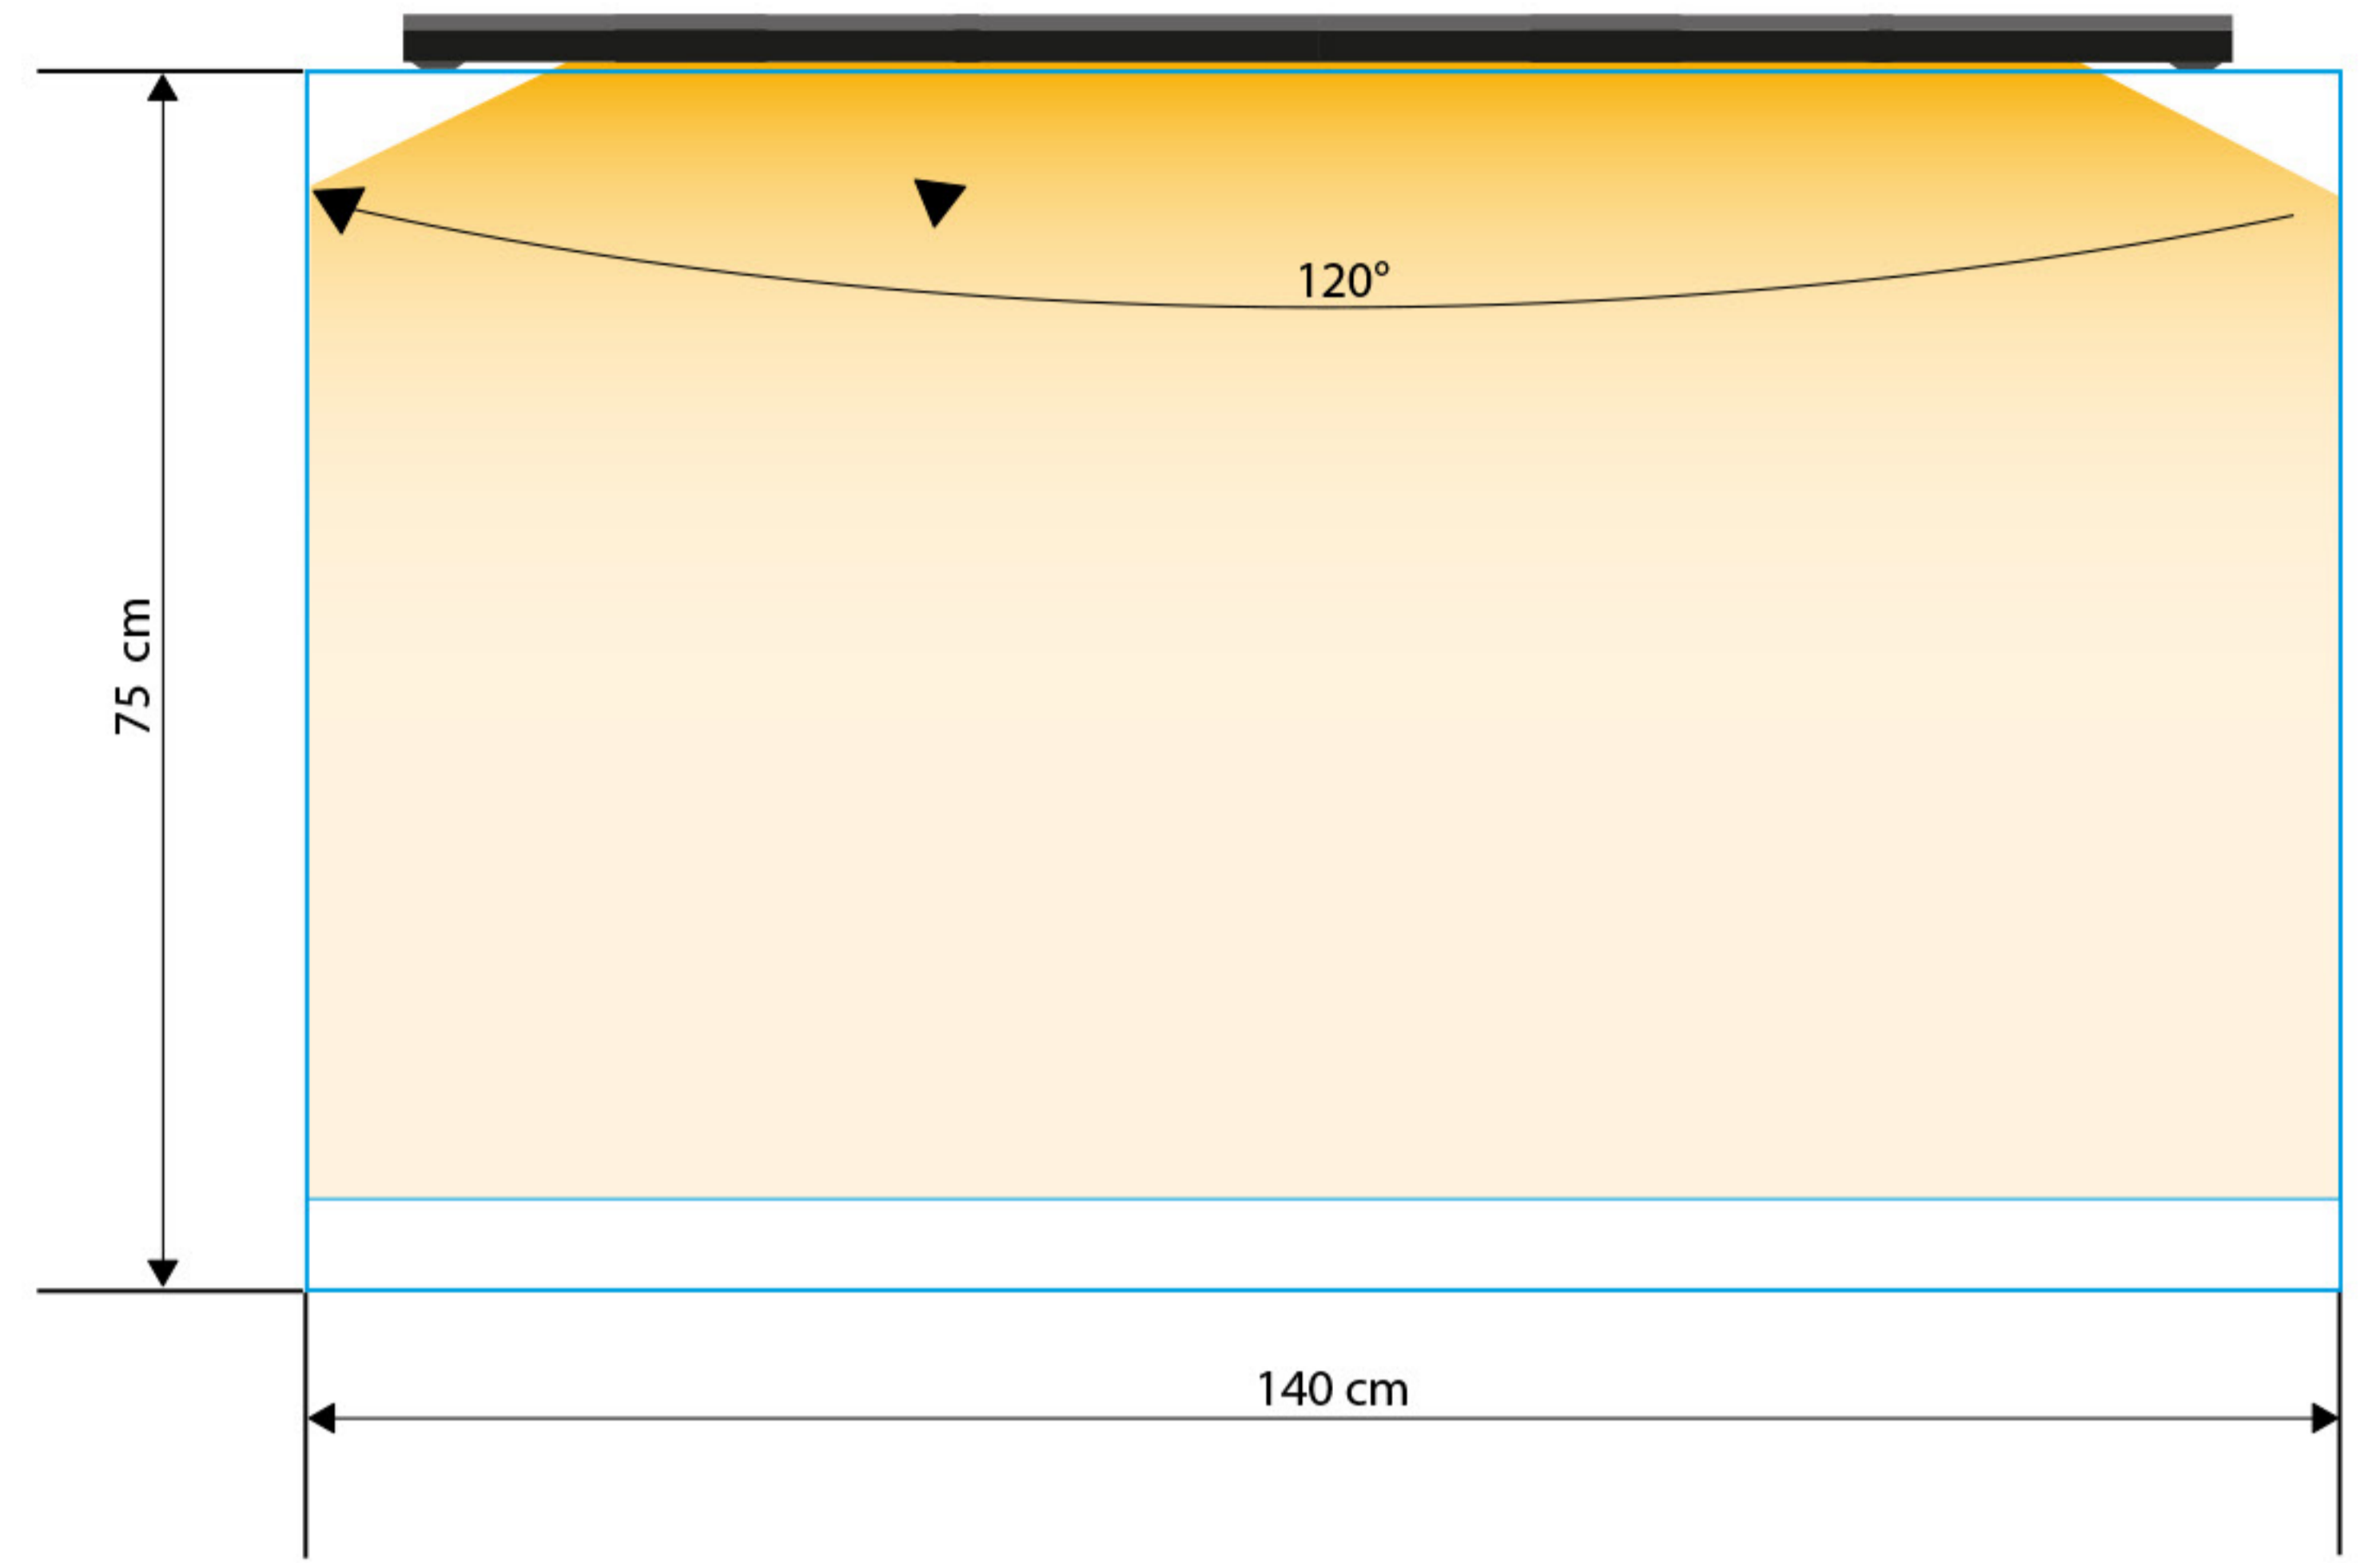

PR2.Q 60H

PR2.Q 75H

Afmetingen:	59x9,2 cm	74x9,2 cm
Vermogen:	32 W	40 W
Lichtstroom:	3220 lm	4025 lm
Kleurtemperatuur:	3000-30000K instelbaar	3000-30000K instelbaar
Waterbestendigheidsklasse:	IP67	IP67
Spanning:	12V DC	12V DC
Lengte kabel:	1,5 m	1,5 m
Wi-Fi-frequentie:	2,4 GHz	2,4 GHz
Wi-Fi-beveiligingsstandaard:	WPA2	WPA2
Minimaal besturingssysteem:	Android 10 or iOS15	Android 10 or iOS15

FUNCTIES/SPECIFICATIES

Stroomuitval? Of is er misschien een winter/zomertijdwissel in jouw land?

Geen zorgen, je **PR2.Q** maakt verbinding met de router en past de tijd aan.

	PR2.Q 90H	PR2.Q 120H
Afmetingen:	89x9,2 cm	119x9,2 cm
Vermogen:	48 W	64 W
Lichtstroom:	4830 lm	6440 lm
Kleurtemperatuur:	3000-30000K instelbaar	3000-30000K instelbaar
Waterbestendigheidsklasse:	IP67	IP67
Spanning:	12V DC	12V DC
Lengte kabel:	1,5 m	1,5 m
Wi-Fi-frequentie:	2,4 GHz	2,4 GHz
Wi-Fi-beveiligingsstandaard:	WPA2	WPA2
Minimaal besturingssysteem:	Android 10 or iOS15	Android 10 or iOS15

PR2.Q 60H

PR2.Q 75H

Volledige standaardn aam van het product	GTIN CODE	PRODUCT CODE
SkyLight Set PR2.Q L.60 EU	5907753127365	LAM157
SkyLight Set PR2.Q XL.75 EU	5907753127372	LAM158

PR2.Q 90H

PR2.Q 120H

Volledige standaardn aam van het product	GTIN CODE	PRODUCT CODE
SkyLight Set PR2.Q 2XL.90 EU	5907753127389	LAM159
SkyLight Set PR2.Q 3XL.120 EU	5907753127396	LAM160