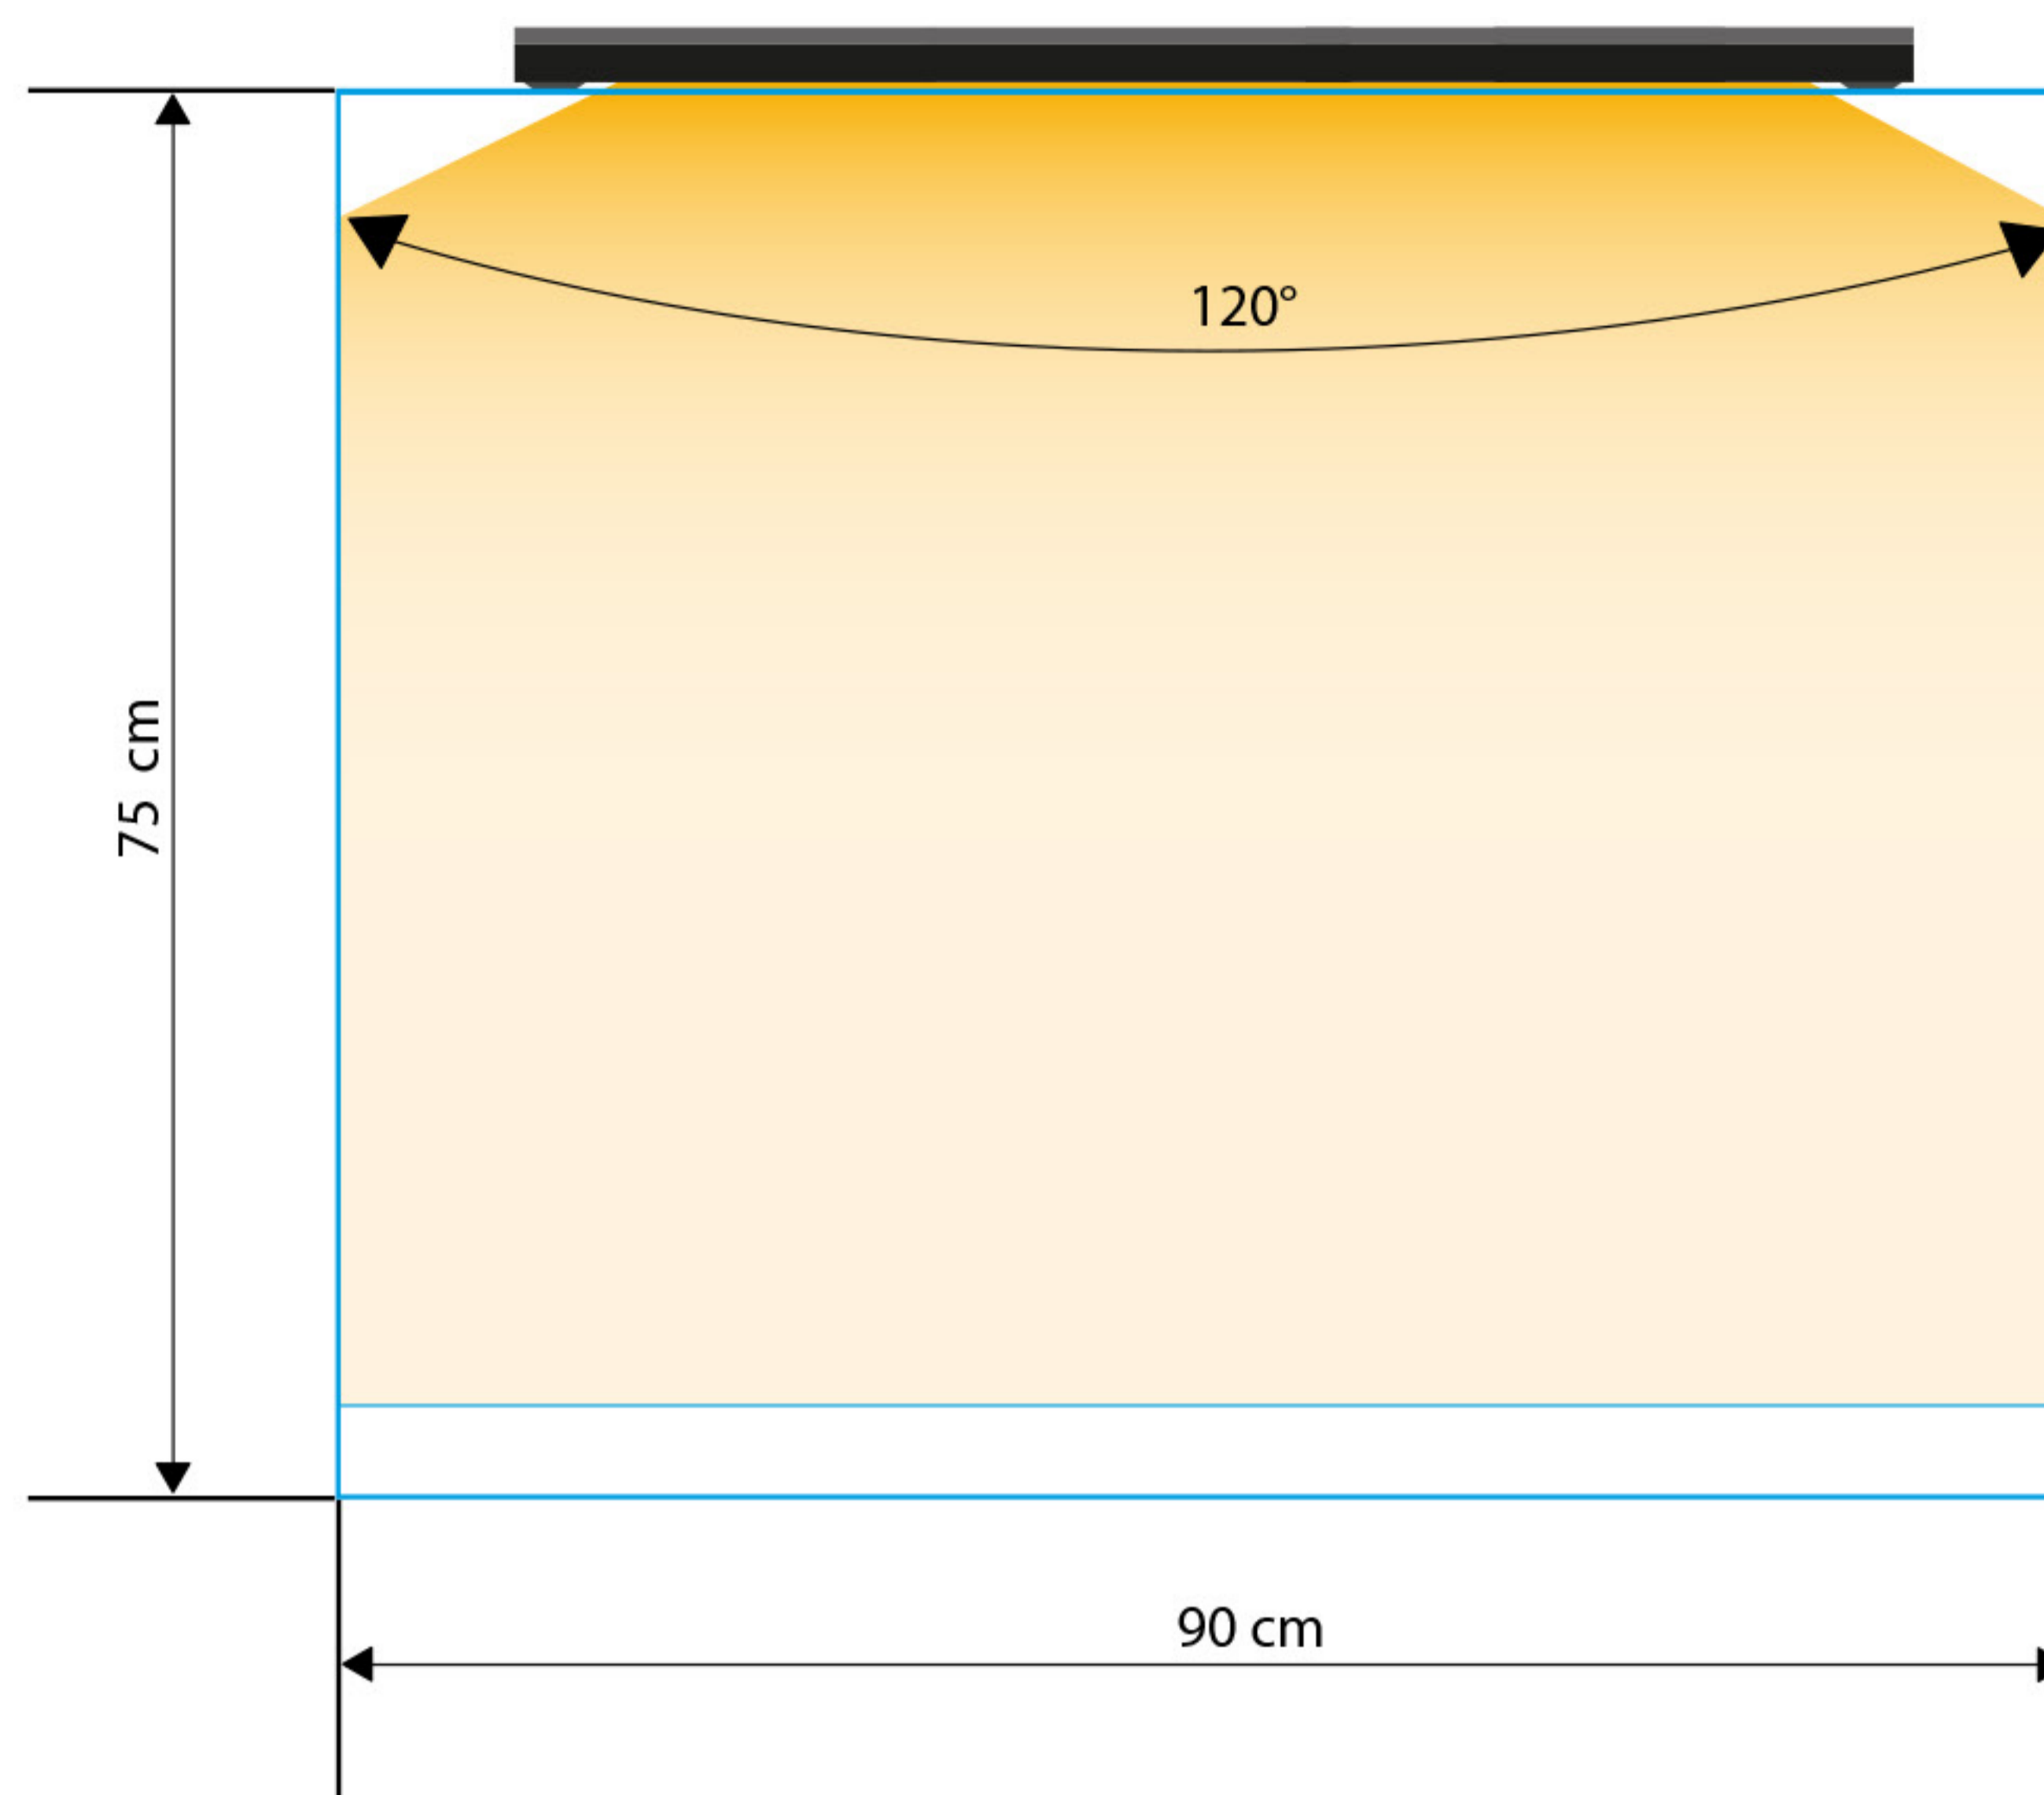

PR2.Q 75H

Volledige standaardn aam van het product	GTIN CODE	PRODUCT CODE
SkyLight Set PR2.Q L.60 EU	5907753127365	LAM157
SkyLight Set PR2.Q XL.75 EU	5907753127372	LAM158