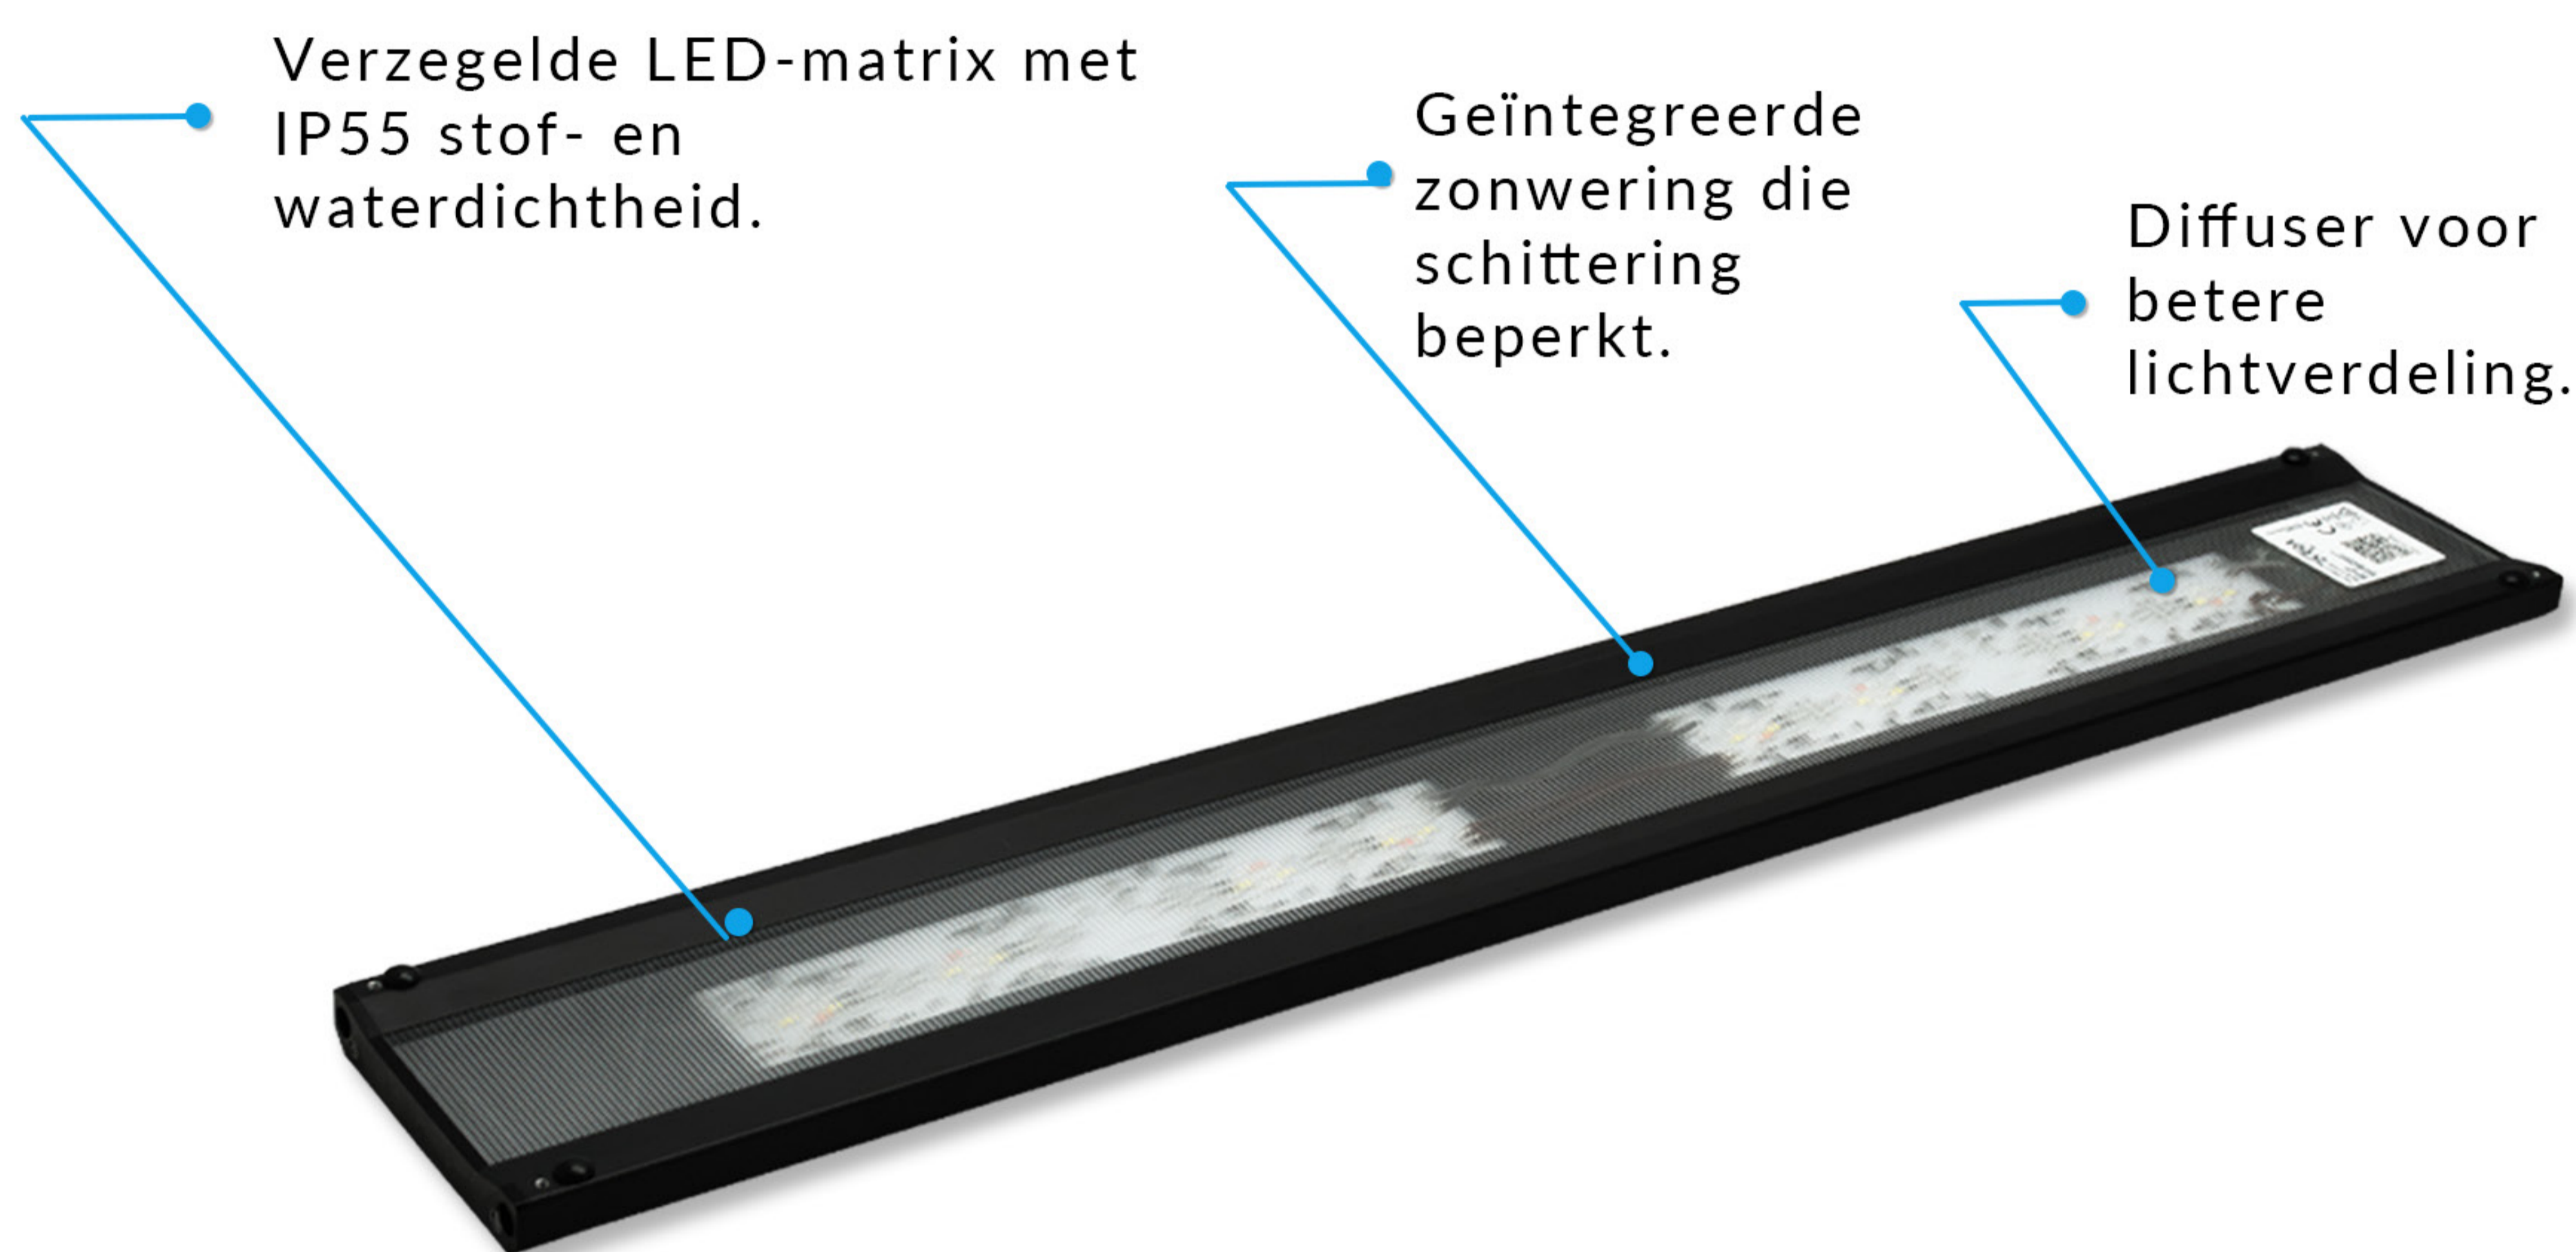

SKYLIGHT PR2.Q

Geef je **beplant** vivarium meer **kleur!**

Voor paludaria en terraria met een open of gazen bovenkant.

Voor terrariums met glazen bovenkant.

FUNCTIES/SPECIFICATIES

	PR2.Q 15H	PR2.Q 30H	PR2.Q 45H
Afmetingen:	15,6x9,2 cm	29x9,2 cm	44x9,2 cm
Vermogen:	8 W	16 W	24 W
Lichtstroom:	805 lm	1610 lm	2415 lm
Kleurtemperatuur:	3000-30000K instelbaar	3000-30000K instelbaar	3000-30000K instelbaar
Waterbestendigheidsklasse:	IP67	IP67	IP67
Spanning:	12V DC	12V DC	12V DC
Lengte kabel:	1,5 m	1,5 m	1,5 m
Wi-Fi-frequentie:	2,4 GHz	2,4 GHz	2,4 GHz
Wi-Fi-beveiligingsstandaard:	WPA2	WPA2	WPA2
Minimaal besturingssysteem:	Android 10 or iOS15	Android 10 or iOS15	Android 10 or iOS15

FUNCTIES/SPECIFICATIES

Vergeet het dimmen van kanalen! Kies gewoon een van de voorinstellingen en geniet van je aquarium dat op VOLLE KRACHT wordt verlicht zoals jij dat wilt. ⚡

Berg

Natuurlijk

Levendig

Bos

PR2.Q 60H

PR2.Q 75H

Afmetingen:	59x9,2 cm	74x9,2 cm
Vermogen:	32 W	40 W
Lichtstroom:	3220 lm	4025 lm
Kleurtemperatuur:	3000-30000K instelbaar	3000-30000K instelbaar
Waterbestendigheidsklasse:	IP67	IP67
Spanning:	12V DC	12V DC
Lengte kabel:	1,5 m	1,5 m
Wi-Fi-frequentie:	2,4 GHz	2,4 GHz
Wi-Fi-beveiligingsstandaard:	WPA2	WPA2
Minimaal besturingssysteem:	Android 10 or iOS15	Android 10 or iOS15

FUNCTIES/SPECIFICATIES

Stroomuitval? Of is er misschien een winter/zomertijdwissel in jouw land?

Geen zorgen, je **PR2.Q** maakt verbinding met de router en past de tijd aan.

	PR2.Q 90H	PR2.Q 120H
Afmetingen:	89x9,2 cm	119x9,2 cm
Vermogen:	48 W	64 W
Lichtstroom:	4830 lm	6440 lm
Kleurtemperatuur:	3000-30000K instelbaar	3000-30000K instelbaar
Waterbestendigheidsklasse:	IP67	IP67
Spanning:	12V DC	12V DC
Lengte kabel:	1,5 m	1,5 m
Wi-Fi-frequentie:	2,4 GHz	2,4 GHz
Wi-Fi-beveiligingsstandaard:	WPA2	WPA2
Minimaal besturingssysteem:	Android 10 or iOS15	Android 10 or iOS15