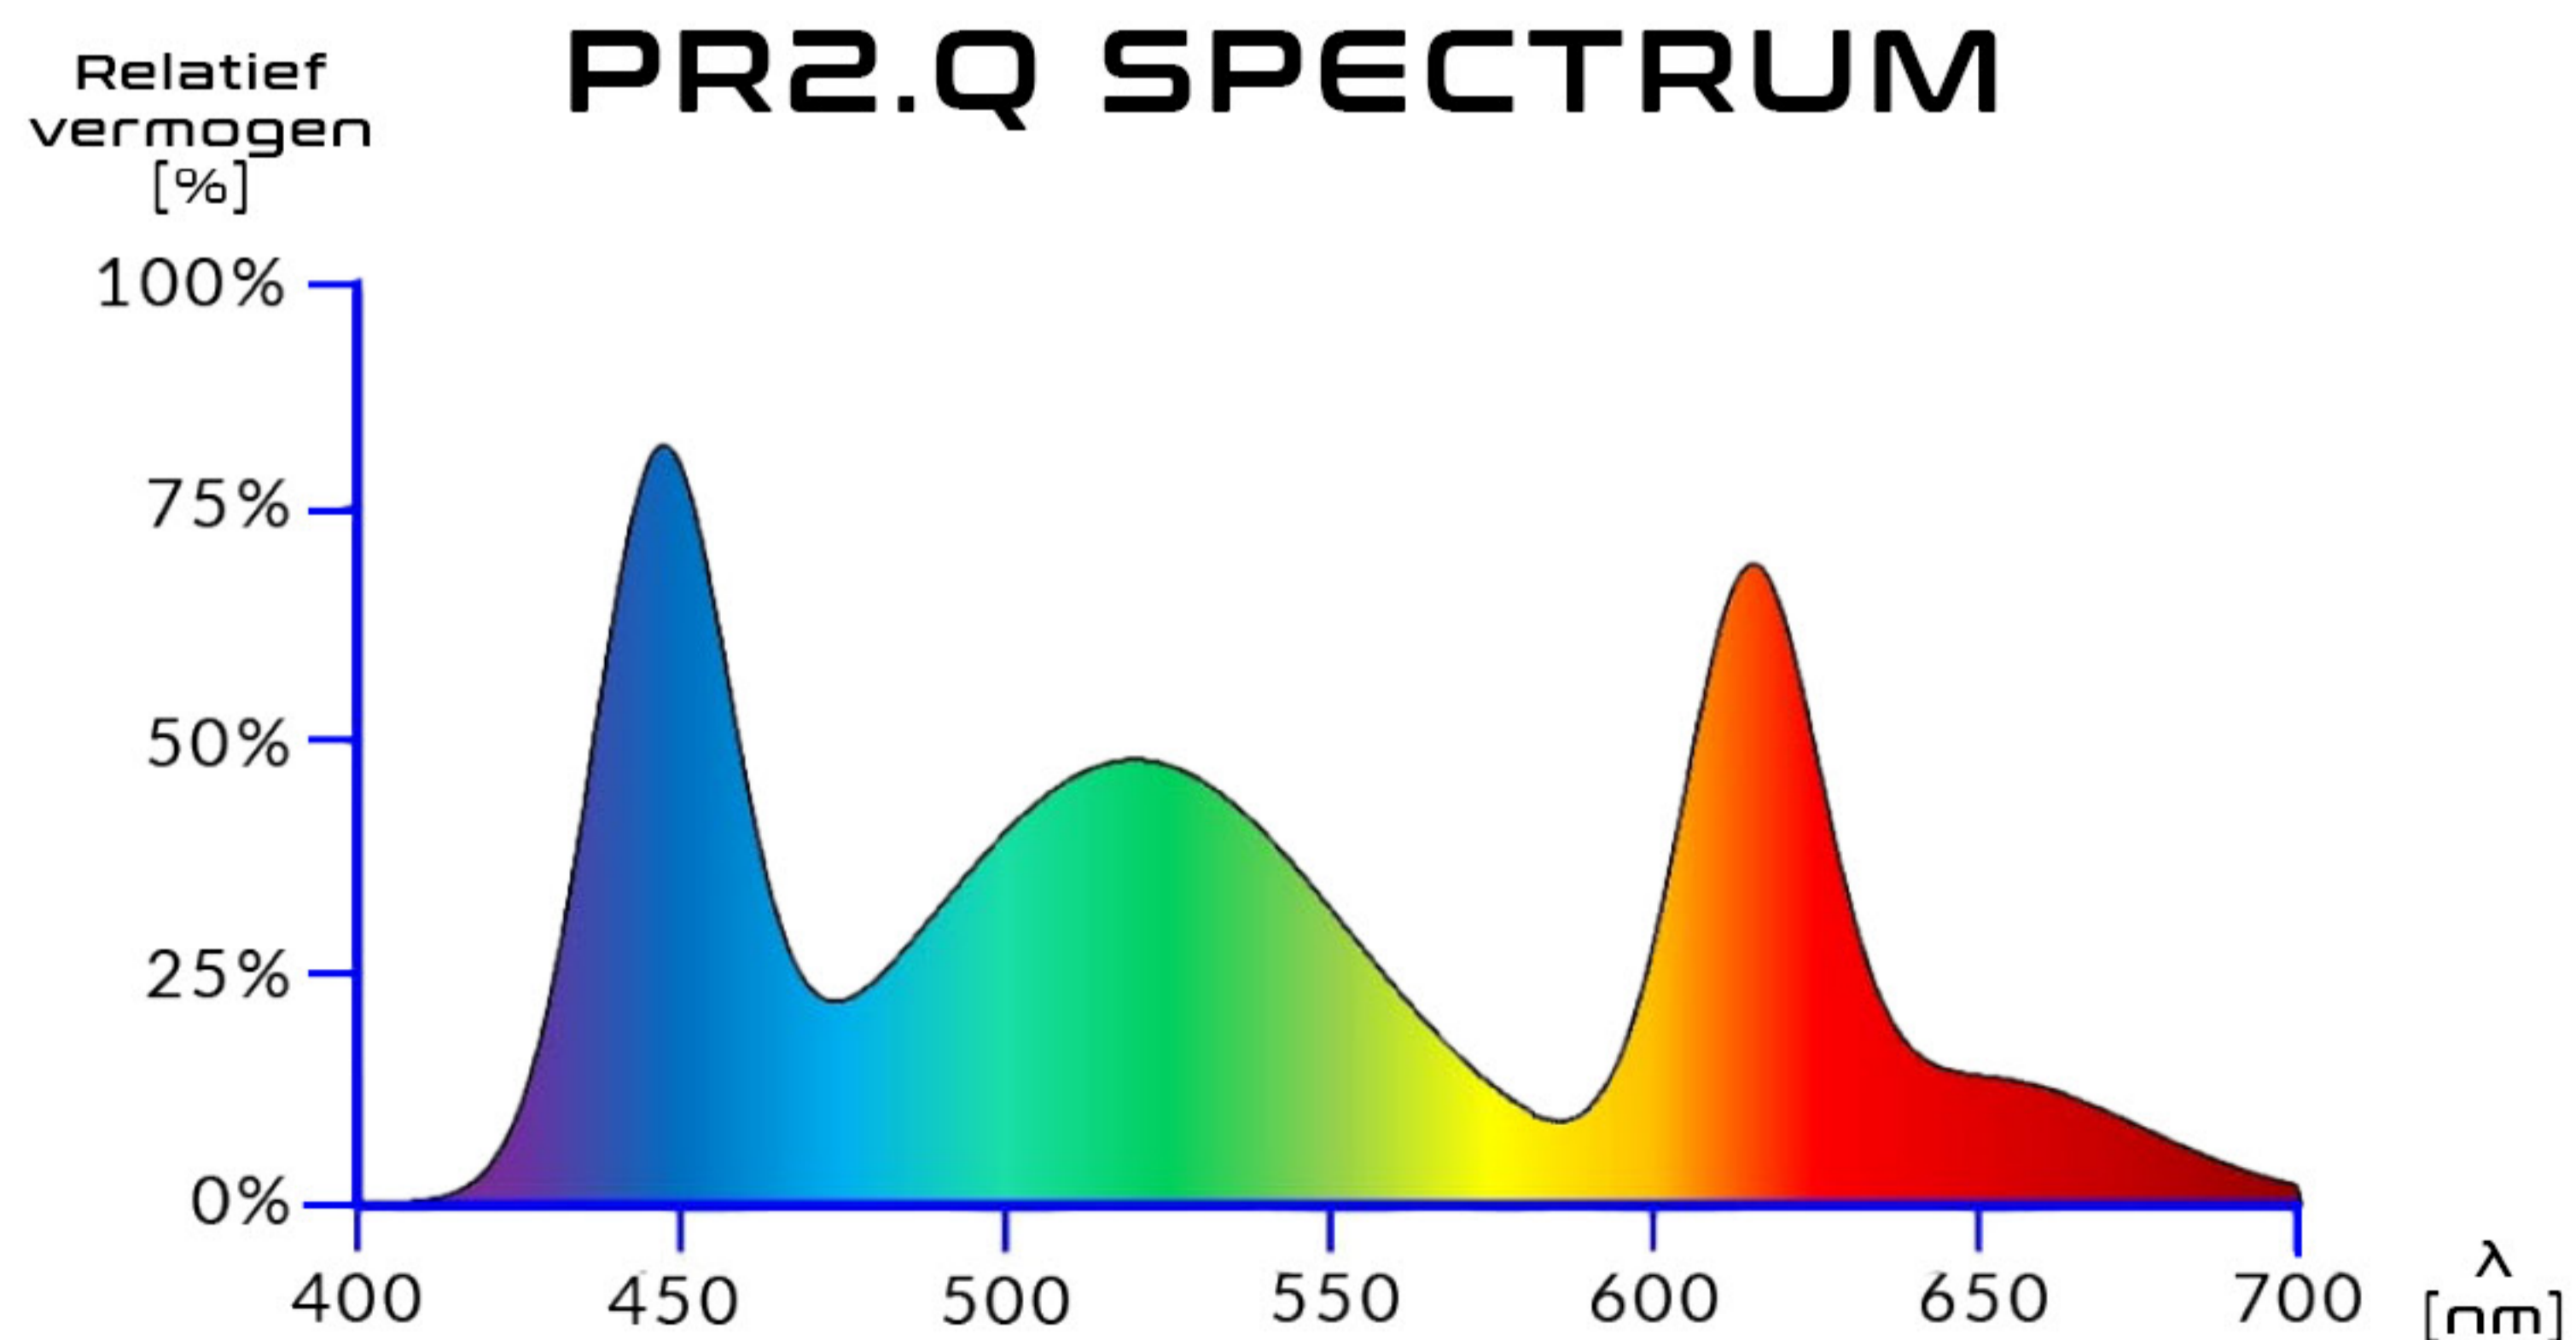

SKYLIGHT PR2.Q

Geef je **beplant** vivarium meer **kleur!**

Voor paludaria en terraria met een open of gazen bovenkant.

Voor terrariums met glazen bovenkant.

FUNCTIES/SPECIFICATIES

	PR2.Q 15H	PR2.Q 30H	PR2.Q 45H
Afmetingen:	15,6x9,2 cm	29x9,2 cm	44x9,2 cm
Vermogen:	8 W	16 W	24 W
Lichtstroom:	805 lm	1610 lm	2415 lm
Kleurtemperatuur:	3000-30000K instelbaar	3000-30000K instelbaar	3000-30000K instelbaar
Waterbestendigheidsklasse:	IP67	IP67	IP67
Spanning:	12V DC	12V DC	12V DC
Lengte kabel:	1,5 m	1,5 m	1,5 m
Wi-Fi-frequentie:	2,4 GHz	2,4 GHz	2,4 GHz
Wi-Fi-beveiligingsstandaard:	WPA2	WPA2	WPA2
Minimaal besturingssysteem:	Android 10 or iOS15	Android 10 or iOS15	Android 10 or iOS15

PR2.Q 60H

PR2.Q 75H

Afmetingen:	59x9,2 cm	74x9,2 cm
Vermogen:	32 W	40 W
Lichtstroom:	3220 lm	4025 lm
Kleurtemperatuur:	3000-30000K instelbaar	3000-30000K instelbaar
Waterbestendigheidsklasse:	IP67	IP67
Spanning:	12V DC	12V DC
Lengte kabel:	1,5 m	1,5 m
Wi-Fi-frequentie:	2,4 GHz	2,4 GHz
Wi-Fi-beveiligingsstandaard:	WPA2	WPA2
Minimaal besturingssysteem:	Android 10 or iOS15	Android 10 or iOS15

FUNCTIES/SPECIFICATIES

Stroomuitval? Of is er misschien een winter/zomertijdwissel in jouw land?

Geen zorgen, je **PR2.Q** maakt verbinding met de router en past de tijd aan.

	PR2.Q 90H	PR2.Q 120H
Afmetingen:	89x9,2 cm	119x9,2 cm
Vermogen:	48 W	64 W
Lichtstroom:	4830 lm	6440 lm
Kleurtemperatuur:	3000-30000K instelbaar	3000-30000K instelbaar
Waterbestendigheidsklasse:	IP67	IP67
Spanning:	12V DC	12V DC
Lengte kabel:	1,5 m	1,5 m
Wi-Fi-frequentie:	2,4 GHz	2,4 GHz
Wi-Fi-beveiligingsstandaard:	WPA2	WPA2
Minimaal besturingssysteem:	Android 10 or iOS15	Android 10 or iOS15