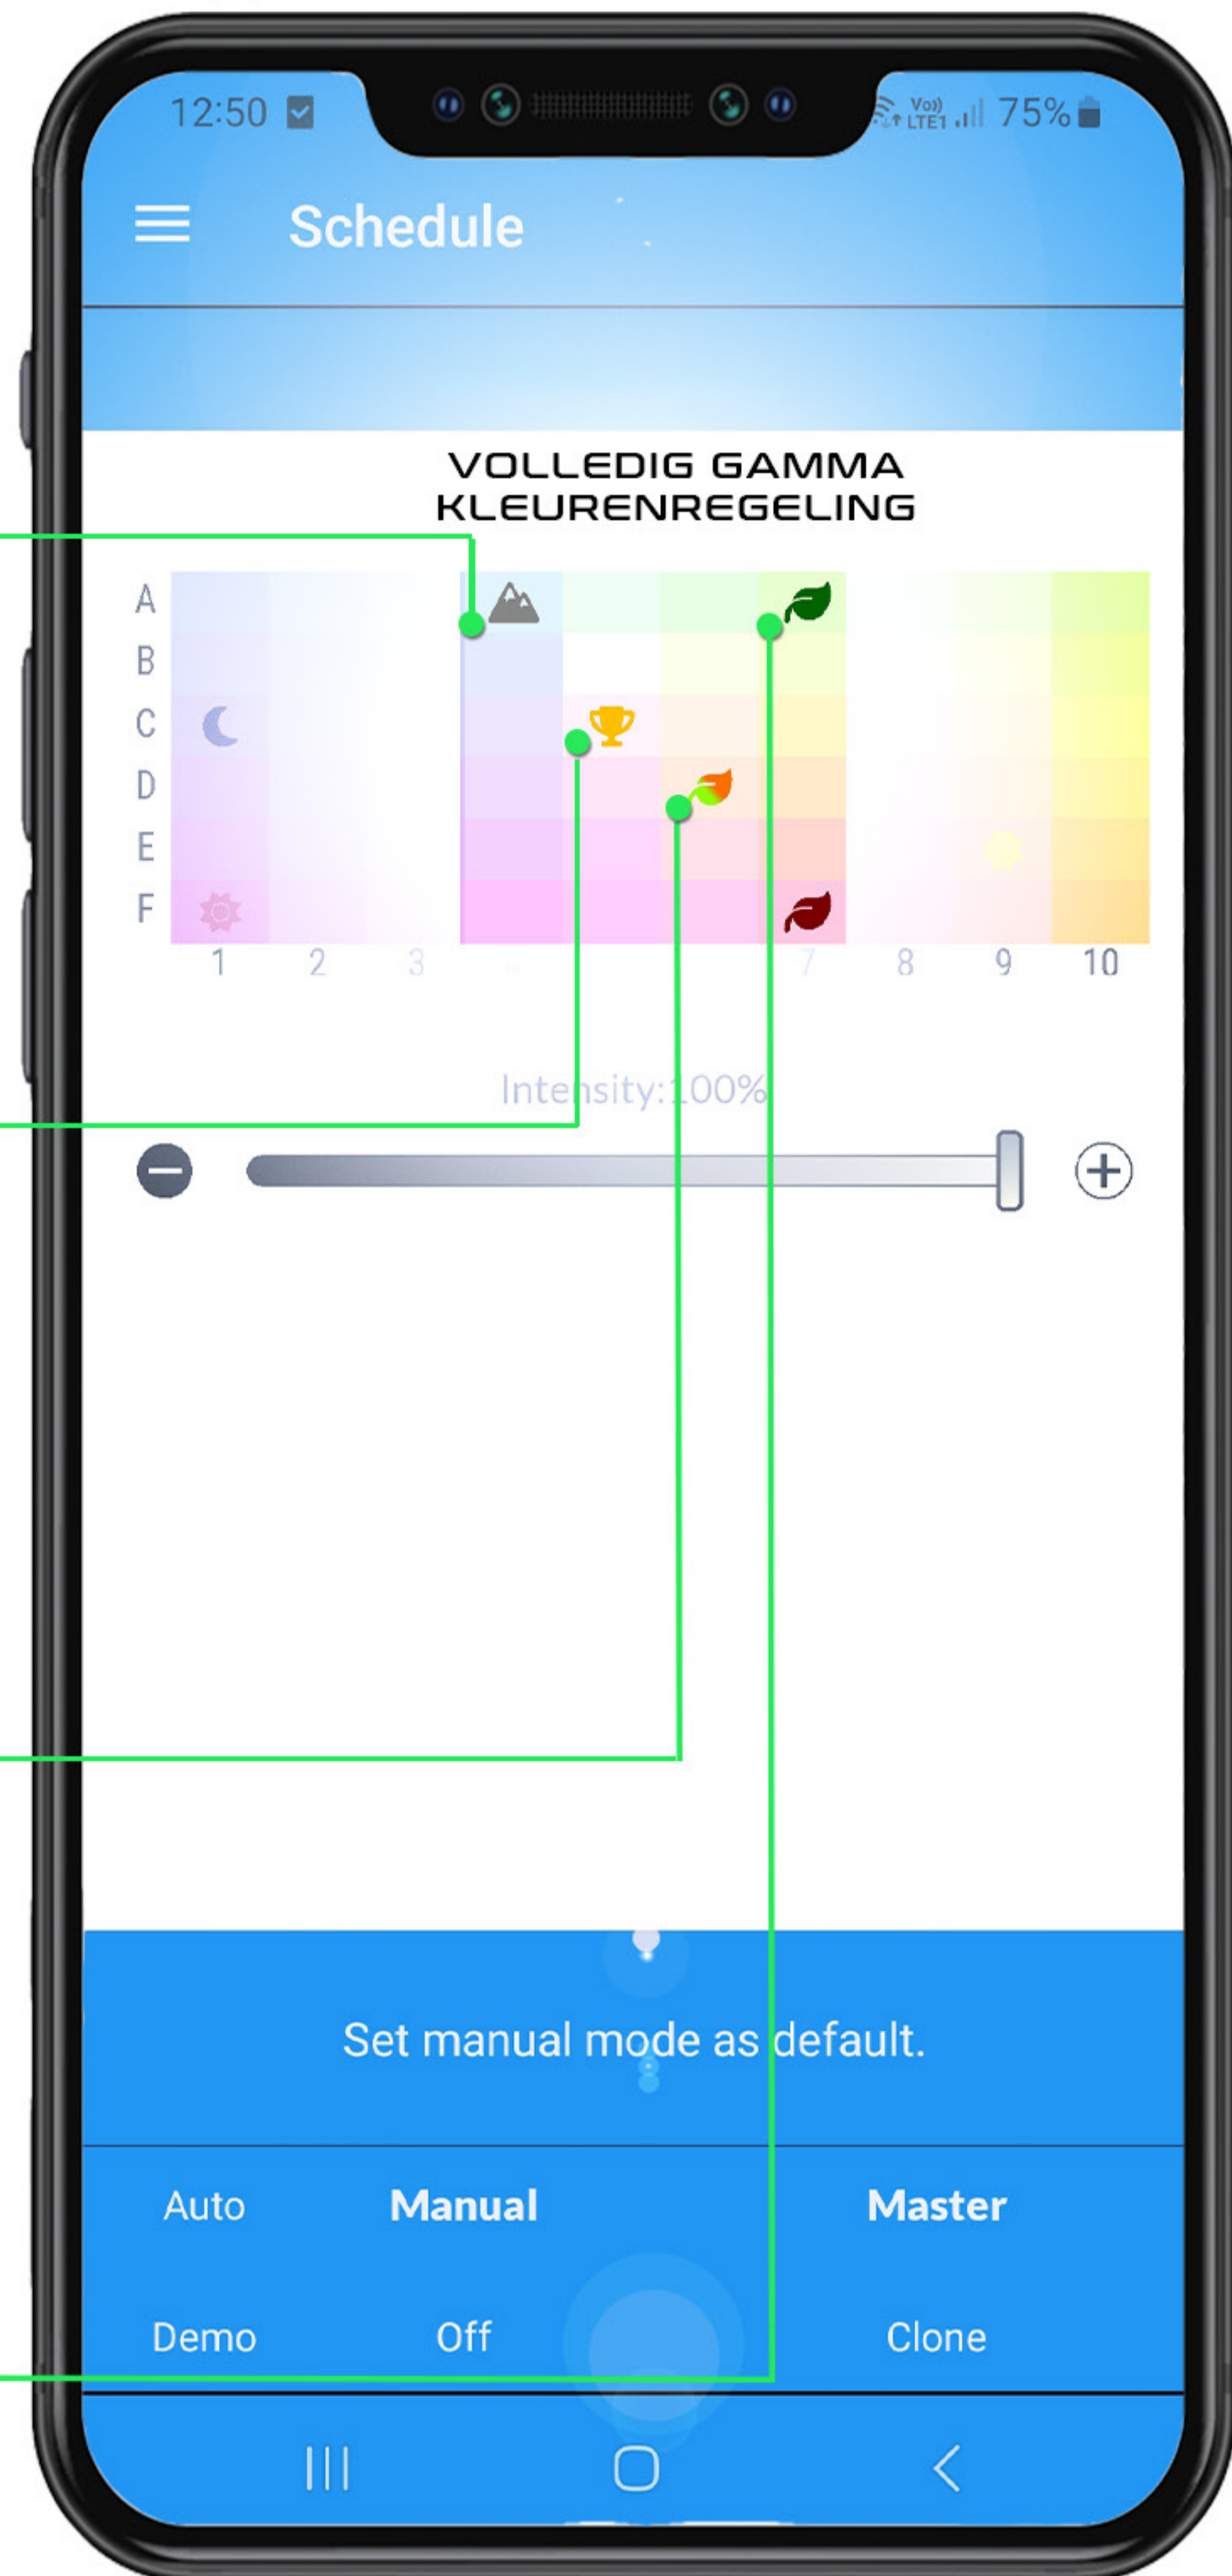

SKYLIGHT PR2.Q

Geef je **beplant** vivarium meer **kleur!**

Voor paludaria en terraria met een open of gazen bovenkant.

Voor terrariums met glazen bovenkant.

FUNCTIES/SPECIFICATIES

	PR2.Q 15H	PR2.Q 30H	PR2.Q 45H
Afmetingen:	15,6x9,2 cm	29x9,2 cm	44x9,2 cm
Vermogen:	8 W	16 W	24 W
Lichtstroom:	805 lm	1610 lm	2415 lm
Kleurtemperatuur:	3000-30000K instelbaar	3000-30000K instelbaar	3000-30000K instelbaar
Waterbestendigheidsklasse:	IP67	IP67	IP67
Spanning:	12V DC	12V DC	12V DC
Lengte kabel:	1,5 m	1,5 m	1,5 m
Wi-Fi-frequentie:	2,4 GHz	2,4 GHz	2,4 GHz
Wi-Fi-beveiligingsstandaard:	WPA2	WPA2	WPA2
Minimaal besturingssysteem:	Android 10 or iOS15	Android 10 or iOS15	Android 10 or iOS15

FUNCTIES/SPECIFICATIES

Vergeet het dimmen van kanalen! Kies gewoon een van de voorinstellingen en geniet van je aquarium dat op VOLLE KRACHT wordt verlicht zoals jij dat wilt. ⚡

Berg

Natuurlijk

Levendig

Bos

PR2.Q 60H

PR2.Q 75H

Afmetingen:	59x9,2 cm	74x9,2 cm
Vermogen:	32 W	40 W
Lichtstroom:	3220 lm	4025 lm
Kleurtemperatuur:	3000-30000K instelbaar	3000-30000K instelbaar
Waterbestendigheidsklasse:	IP67	IP67
Spanning:	12V DC	12V DC
Lengte kabel:	1,5 m	1,5 m
Wi-Fi-frequentie:	2,4 GHz	2,4 GHz
Wi-Fi-beveiligingsstandaard:	WPA2	WPA2
Minimaal besturingssysteem:	Android 10 or iOS15	Android 10 or iOS15

FUNCTIES/SPECIFICATIES

Stroomuitval? Of is er misschien een winter/zomertijdwissel in jouw land?

Geen zorgen, je **PR2.Q** maakt verbinding met de router en past de tijd aan.

	PR2.Q 90H	PR2.Q 120H
Afmetingen:	89x9,2 cm	119x9,2 cm
Vermogen:	48 W	64 W
Lichtstroom:	4830 lm	6440 lm
Kleurtemperatuur:	3000-30000K instelbaar	3000-30000K instelbaar
Waterbestendigheidsklasse:	IP67	IP67
Spanning:	12V DC	12V DC
Lengte kabel:	1,5 m	1,5 m
Wi-Fi-frequentie:	2,4 GHz	2,4 GHz
Wi-Fi-beveiligingsstandaard:	WPA2	WPA2
Minimaal besturingssysteem:	Android 10 or iOS15	Android 10 or iOS15