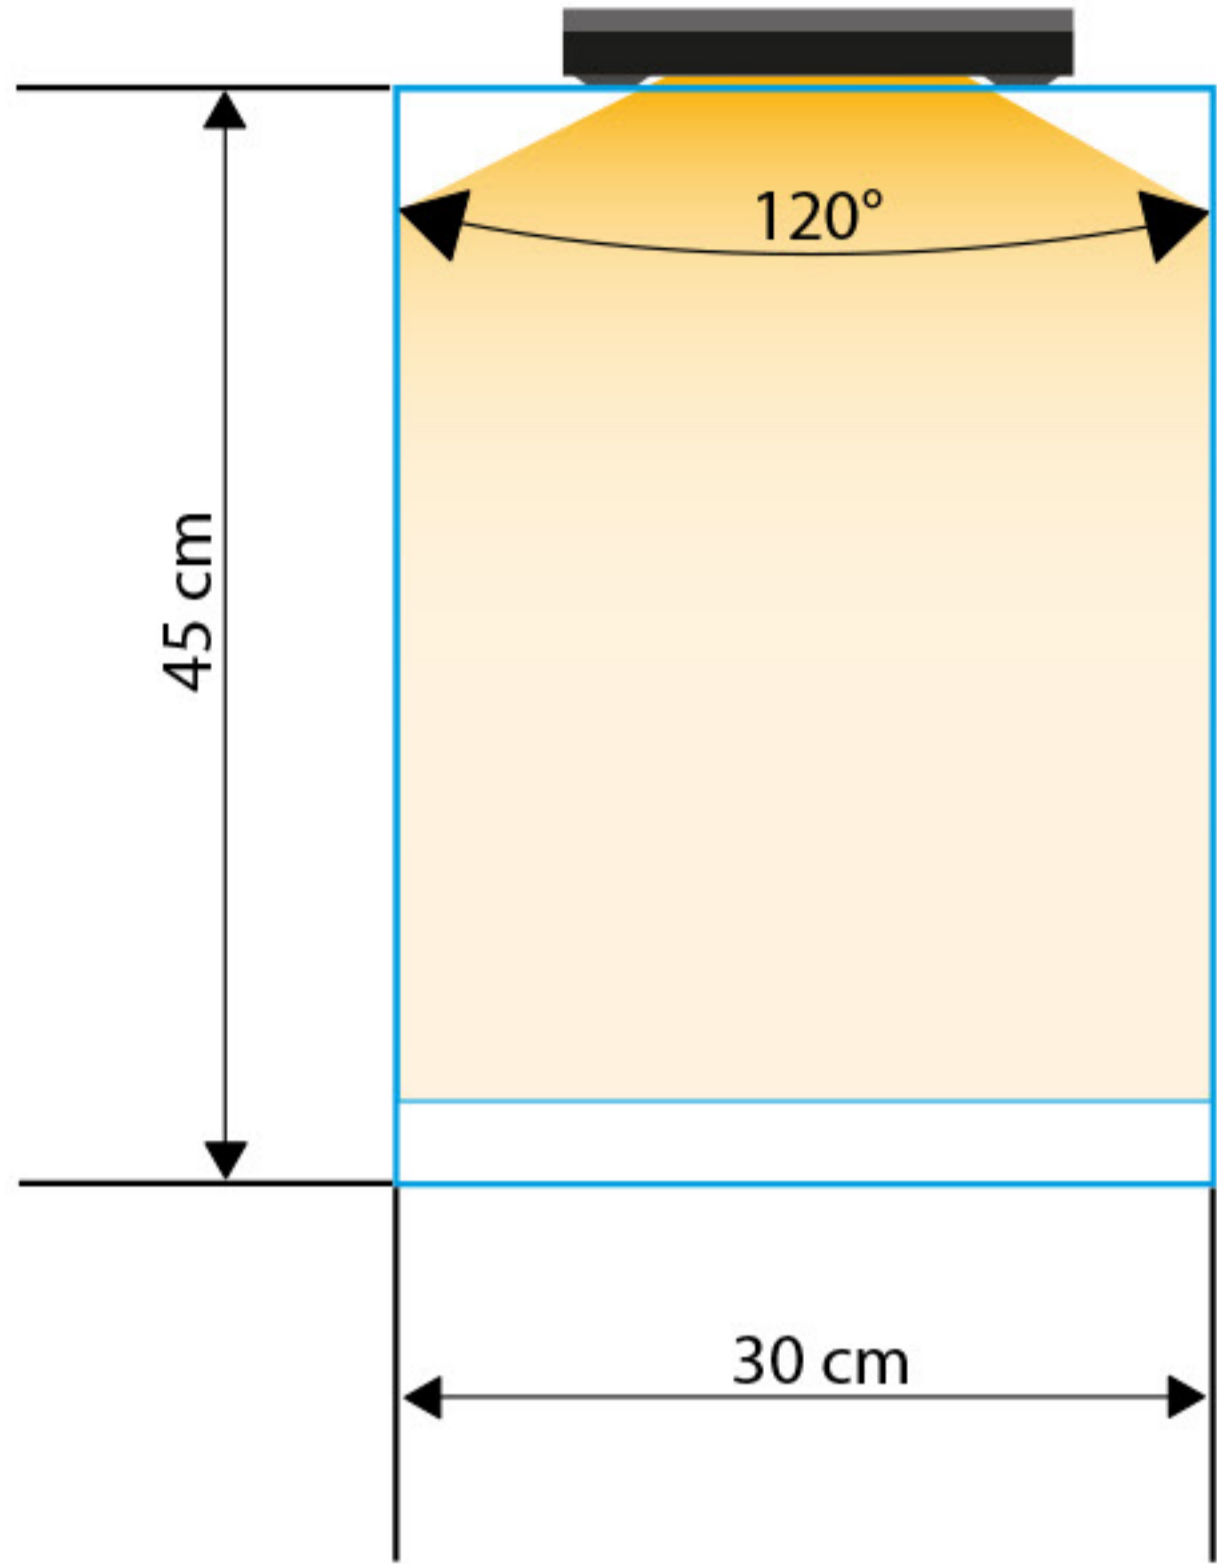

PR2.Q 15H

Volledige standaardn aam van het product	GTIN CODE	PRODUCT CODE
SkyLight Set PR2.Q XS.15 EU	5907753127334	LAM154
SkyLight Set PR2.Q S.30 EU	5907753127341	LAM155
SkyLight Set PR2.Q M.45 EU	5907753127358	LAM156